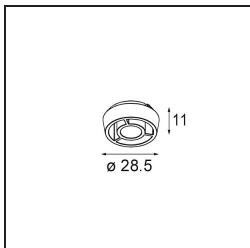

Specificaties

Materiaal	13622132
Type Lichtbron	LED
LED type	BRIDGELUX WARMDIM 6W
LED technologie	Led-COB
CRI	Min. 95
Kleurtemperatuur	1800-3000K (Warm Dim)
Levensduur	L80B10 bij 50.000 Uur
Lamp inbegrepen	Ja
Aantal Lichtbronnen	2
CIE-fluxcode	92 100 100 100 74
Binning (SDCM)	3
Lichtrichting	Omlaag
Optisch	Reflector
Gemeten gradenbundel (°)	47,5
Ingangsspanning	48Vdc
Luminaire power (W)	13,0
Elektriciteitsklasse	III
IP-klasse	20
Gloeidraadtest (°C)	960
Protocol Voor Dimmen	DALI
DALI Standard	DALI-2
Binnen/Buiten	Binnen
Toepassing	Plafond, Wand
Verstelbaarheid	H 365° V -110°/+110°
Afstand tot Verlicht Voorwerp (m)	0,1
Primaire Kleur & Primaire Afwerking	Zwart, Structuur
Brutogewicht (g)	660,0
Lumenoutput per lampunit (lm)	373
Efficiëntie (lm/W)	53
UGR	23
Opmerking	<ul style="list-style-type: none"> • Dit is geen compleet product. Pista Track 48V systeem vereist. • Voor installaties zonder dimmer wordt aanbevolen om 1-10 V armaturen te gebruiken.

TM30 & CRI Diagrammen

Lichtspreiding & Stralingsdiagram

Optische Accessoires

14191032 Honeycomb 26 Black Matt

14192032 Snoot 26 Black Matt

14193032 Crossblade 26 Black Matt

Kies een vereist accessoire