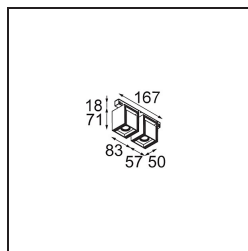

Datum
Klant
Project
Soort

Rektor Track 48V Adjustable 57x50 2x LED 1800-3000K WD Flood DALI Black Structure

Met een naam die komt van het Latijnse woord voor 'heerser' heeft de Rektor familie alle eigenschappen van een leider. Sterk, begeleidend en wellicht ook een luisterend oor. Als winnaar van de Henry Van de Velde designaward in 2014 is Rektor richtbare neerwaartse verlichting die de gedistingeerde effecten van rechte hoeken, geaccentueerde lichtrichting en geen zichtbare kabels toont.

Specificaties

Materiaal	13622132
Type Lichtbron	LED
LED type	BRIDGELUX WARMDIM 6W
LED technologie	Led-COB
CRI	Min. 95
Kleurtemperatuur	1800-3000K (Warm Dim)
Levensduur	L80B10 bij 50.000 Uur
Lamp inbegrepen	Ja
Aantal Lichtbronnen	2
CIE-fluxcode	92 100 100 100 74
Binning (SDCM)	3
Lichtrichting	Omlaag
Optisch	Reflector
Gemeten gradenbundel (°)	47,5
Ingangsspanning	48Vdc
Luminaire power (W)	13,0
Elektriciteitsklasse	III
IP-klasse	20
Gloeidraadtest (°C)	960
Protocol Voor Dimmen	DALI
DALI Standard	DALI-2
Binnen/Buiten	Binnen
Toepassing	Plafond, Wand
Verstelbaarheid	H 365° V -110°/+110°
Afstand tot Verlicht Voorwerp (m)	0,1
Primaire Kleur & Primaire Afwerking	Zwart, Structuur
Brutogewicht (g)	660,0
Lumenoutput per lampunit (lm)	373
Efficiëntie (lm/W)	53
UGR	23
Opmerking	<ul style="list-style-type: none"> • Dit is geen compleet product. Pista Track 48V systeem vereist. • Voor installaties zonder dimmer wordt aanbevolen om 1-10 V armaturen te gebruiken.