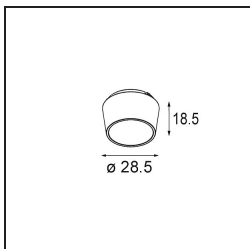

TM30 & CRI Diagrammen

Lichtspreiding & Stralingsdiagram

Optische Accessoires

14191032 Honeycomb 26 Black Matt

14192032 Snoot 26 Black Matt

14193032 Crossblade 26 Black Matt

Kies een vereist accessoire