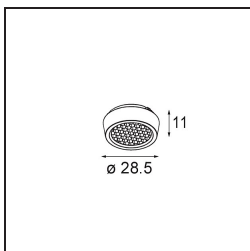

Specificaties

Materiaal	13622132
Type Lichtbron	LED
LED type	BRIDGELUX WARMDIM 6W
LED technologie	Led-COB
CRI	Min. 95
Kleurtemperatuur	1800-3000K (Warm Dim)
Levensduur	L80B10 bij 50.000 Uur
Lamp inbegrepen	Ja
Aantal Lichtbronnen	2
CIE-fluxcode	92 100 100 100 74
Binning (SDCM)	3
Lichtrichting	Omlaag
Optisch	Reflector
Gemeten gradenbundel (°)	47,5
Ingangsspanning	48Vdc
Luminaire power (W)	13,0
Elektriciteitsklasse	III
IP-klasse	20
Gloeidraadtest (°C)	960
Protocol Voor Dimmen	DALI
DALI Standard	DALI-2
Binnen/Buiten	Binnen
Toepassing	Plafond, Wand
Verstelbaarheid	H 365° V -110°/+110°
Afstand tot Verlicht Voorwerp (m)	0,1
Primaire Kleur & Primaire Afwerking	Zwart, Structuur
Brutogewicht (g)	660,0
Lumenoutput per lampunit (lm)	373
Efficiëntie (lm/W)	53
UGR	23
Opmerking	<ul style="list-style-type: none"> • Dit is geen compleet product. Pista Track 48V systeem vereist. • Voor installaties zonder dimmer wordt aanbevolen om 1-10 V armaturen te gebruiken.

TM30 & CRI Diagrammen

Lichtspreiding & Stralingsdiagram

Optische Accessoires

14191032 Honeycomb 26 Black Matt

14192032 Snoot 26 Black Matt

14193032 Crossblade 26 Black Matt

Kies een vereist accessoire