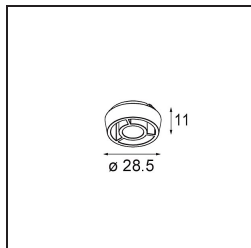

Caractéristiques

Matériaux	13622132
Type de Source Lumineuse	LED
Type de LED	BRIDGELUX WARMDIM 6W
Technologie LED	LED COB
CRI	Min. 95
Température de Couleur	1800-3000K (Warm Dim)
Durée de Vie	L80B10 à 50 000 heures
Ampoule incluse	Oui
Nombre de Sources Lumineuses	2
Code de flux CIE	92 100 100 100 74
Groupe ment (SDCM)	3
Direction de la Lumière	Bas
Optique	Réflecteur
Faisceau mesuré (°)	47,5
Tension d'Entrée	48 V CC
Luminaire power (W)	13,0
Classe Électrique	III
Indice de protection IP	20
Essai au fil incandescent (°C)	960
Protocole de Variation	DALI
DALI Standard	DALI-2
Intérieur/extérieur	Intérieur
Application	Plafond, Mur
Ajustabilité	H 365° V -110°/+110°
Distance avec l'Objet Éclairé (m)	0,1
Couleur Principale & Finition Principale	Noir, Structure
Poids brut (g)	660,0
Flux lumineux par lampe (lm)	373
Efficacité (lm/W)	53
UGR	23

Distribution de Lumière & Schéma de Faisceau

Accessoires d'Eclairage optiques

14191032 Honeycomb 26 Black Matt

14192032 Snoot 26 Black Matt

14193032 Crossblade 26 Black Matt

■ Choisir un accessoire requis