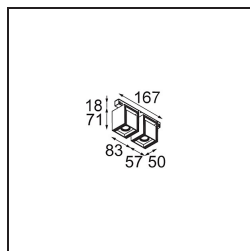

*Rektor Track 48V Adjustable 57x50 2x LED 1800-3000K WD Flood DALI Black Structure*

Con un nombre derivado de la palabra que en latín significa "gobernante", la familia Rektor tiene todas las cualidades de un líder. Presenta un carácter fuerte, tiene grandes capacidades de dirección y sin duda sabe escuchar. Ganadora del premio al diseño Henry Van de Velde 2014, Rektor es un foco downlight orientable que pone de manifiesto los distinguidos efectos creados al usar ángulos rectos y destacar la dirección de la luz.

### Specifications

Material	13622132
Tipo de fuente de luz	LED
Tipo de LED	BRIDGELUX WARMDIM 6W
Tecnología LED	COB LED
CRI	Min. 95
Temperatura del color	1800-3000K (Warm Dim)
Vida Útil	L80B10 @50.000 horas
Lámpara Incluida	Sí
Número de fuentes de luz	2
Código de flujo CIE	92 100 100 100 74
Binning (SDCM)	3
Dirección de la luz	Directo
Óptica	Reflector
Ángulo de Apertura medido (°)	47,5
Voltaje de entrada	48Vcc
Luminaire power (W)	13,0
Clasificación eléctrica	III
Clasificación del IP	20
Clasificación de hilo incandescente (°C)	960
Protocolo de regulación	DALI
DALI Standard	DALI-2
Interio/Exterior	Interior
Aplicación	Techo, Pared
Ajustabilidad	H 365° V -110°/+110°
Distancia al objeto iluminado (m)	0,1
Color principal & Acabado principal	Negro, Estructura
Peso bruto (g)	660,0
Flujo luminoso por lámpara (lm)	373
Eficacia (lm/W)	53
Índice de deslumbramiento	23