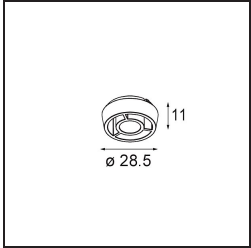

14193032 Crossblade 26 Black Matt

Choose a required accessory