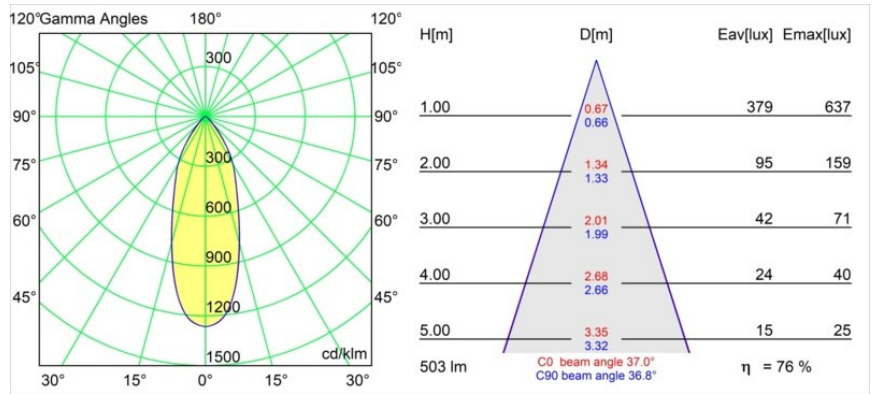

Lichtspreiding & Stralingsdiagram