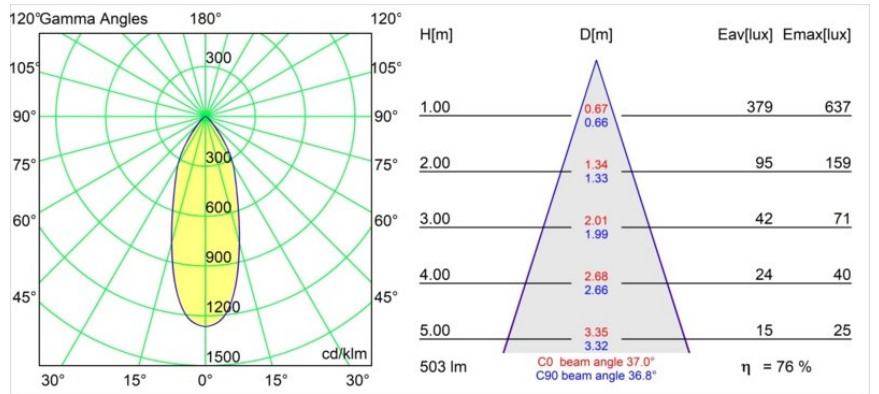

Distribution de Lumière & Schéma de Faisceau