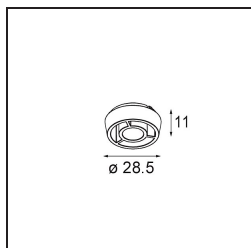

### Caractéristiques

Matériaux	13622309
Type de Source Lumineuse	LED
Type de LED	BRIDGELUX WARMDIM 6W
Technologie LED	LED COB
CRI	Min. 95
Température de Couleur	1800-3000K (Warm Dim)
Durée de Vie	L80B10 à 50 000 heures
Ampoule incluse	Oui
Nombre de Sources Lumineuses	2
Code de flux CIE	89 97 100 100 77
Groupe ment (SDCM)	3
Direction de la Lumière	Bas
Optique	Réflecteur
Faisceau mesuré (°)	37,0
Tension d'Entrée	48 V CC
Luminaire power (W)	13,0
Classe Électrique	III
Indice de protection IP	20
Essai au fil incandescent (°C)	960
Protocole de Variation	DALI
DALI Standard	DALI-2
Intérieur/extérieur	Intérieur
Application	Plafond, Mur
Ajustabilité	H 365° V -110°/+110°
Distance avec l'Objet Éclairé (m)	0,1
Couleur Principale & Finition Principale	Blanc, Structure
Poids brut (g)	660,0
Flux lumineux par lampe (lm)	386
Efficacité (lm/W)	55
UGR	24

**Distribution de Lumière & Schéma de Faisceau**

**Accessoires d'Eclairage optiques**

**14191032** Honeycomb 26 Black Matt

**14192032** Snoot 26 Black Matt

**14193032** Crossblade 26 Black Matt

■ Choisir un accessoire requis