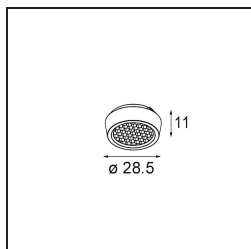

### Caractéristiques

Matériaux	13622309
Type de Source Lumineuse	LED
Type de LED	BRIDGELUX WARMDIM 6W
Technologie LED	LED COB
CRI	Min. 95
Température de Couleur	1800-3000K (Warm Dim)
Durée de Vie	L80B10 à 50 000 heures
Ampoule incluse	Oui
Nombre de Sources Lumineuses	2
Code de flux CIE	89 97 100 100 77
Groupe ment (SDCM)	3
Direction de la Lumière	Bas
Optique	Réflecteur
Faisceau mesuré (°)	37,0
Tension d'Entrée	48 V CC
Luminaire power (W)	13,0
Classe Électrique	III
Indice de protection IP	20
Essai au fil incandescent (°C)	960
Protocole de Variation	DALI
DALI Standard	DALI-2
Intérieur/extérieur	Intérieur
Application	Plafond, Mur
Ajustabilité	H 365° V -110°/+110°
Distance avec l'Objet Éclairé (m)	0,1
Couleur Principale & Finition Principale	Blanc, Structure
Poids brut (g)	660,0
Flux lumineux par lampe (lm)	386
Efficacité (lm/W)	55
UGR	24

---

Commentaire

- Ceci n'est pas un produit complet. Système Pista Track 48V requis.
  - Pour les installations sans variateur, il est recommandé d'utiliser des luminaires de 1 à 10 V.
-

**TM30 & CRI diagrammes**

**Distribution de Lumière & Schéma de Faisceau**

**Accessoires d'Eclairage optiques**

**14191032** Honeycomb 26 Black Matt

**14192032** Snoot 26 Black Matt

**14193032** Crossblade 26 Black Matt

■ Choisir un accessoire requis