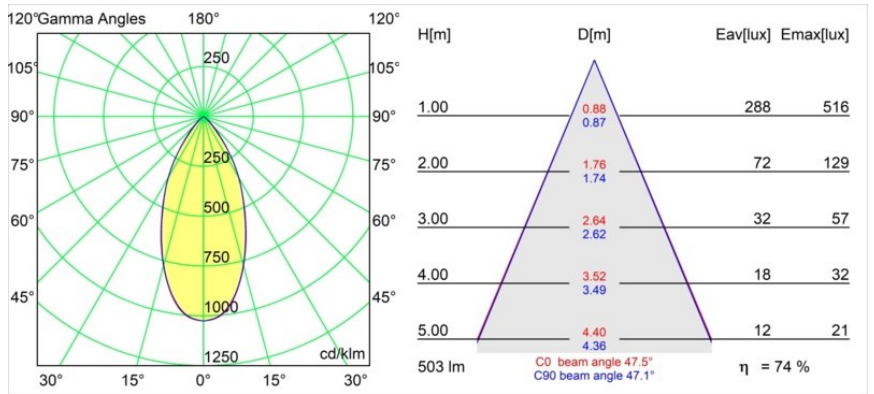

Lichtspreiding & Stralingsdiagram