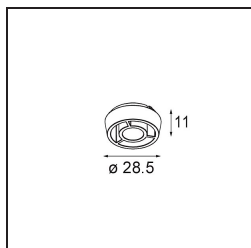

### Caractéristiques

Matériaux	13622032
Type de Source Lumineuse	LED
Type de LED	BRIDGELUX WARMDIM 6W
Technologie LED	LED COB
CRI	Min. 95
Température de Couleur	1800-3000K (Warm Dim)
Durée de Vie	L80B10 à 50 000 heures
Ampoule incluse	Oui
Nombre de Sources Lumineuses	2
Code de flux CIE	92 100 100 100 74
Groupe ment (SDCM)	3
Direction de la Lumière	Bas
Optique	Réflecteur
Faisceau mesuré (°)	47,5
Tension d'Entrée	48 V CC
Luminaire power (W)	13,0
Classe Électrique	III
Indice de protection IP	20
Essai au fil incandescent (°C)	960
Protocole de Variation	1-10 V
Intérieur/extérieur	Intérieur
Application	Plafond, Mur
Ajustabilité	H 365° V -110°/+110°
Distance avec l'Objet Éclairé (m)	0,1
Couleur Principale & Finition Principale	Noir, Structure
Poids brut (g)	660,0
Flux lumineux par lampe (lm)	373
Efficacité (lm/W)	53
UGR	23
Commentaire	<ul style="list-style-type: none"> <li>• Ceci n'est pas un produit complet. Système Pista Track 48V requis.</li> <li>• Pour les installations sans variateur, il est recommandé d'utiliser des luminaires de 1 à 10 V.</li> </ul>

**TM30 & CRI diagrammes**

**Distribution de Lumière & Schéma de Faisceau**

**Accessoires d'Eclairage optiques**

**14191032** Honeycomb 26 Black Matt

**14192032** Snoot 26 Black Matt

**14193032** Crossblade 26 Black Matt