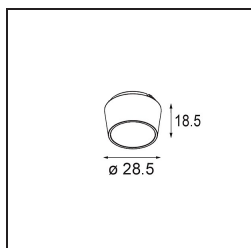

### Caractéristiques

Matériaux	13622032
Type de Source Lumineuse	LED
Type de LED	BRIDGELUX WARMDIM 6W
Technologie LED	LED COB
CRI	Min. 95
Température de Couleur	1800-3000K (Warm Dim)
Durée de Vie	L80B10 à 50 000 heures
Ampoule incluse	Oui
Nombre de Sources Lumineuses	2
Code de flux CIE	92 100 100 100 74
Groupe ment (SDCM)	3
Direction de la Lumière	Bas
Optique	Réflecteur
Faisceau mesuré (°)	47,5
Tension d'Entrée	48 V CC
Luminaire power (W)	13,0
Classe Électrique	III
Indice de protection IP	20
Essai au fil incandescent (°C)	960
Protocole de Variation	1-10 V
Intérieur/extérieur	Intérieur
Application	Plafond, Mur
Ajustabilité	H 365° V -110°/+110°
Distance avec l'Objet Éclairé (m)	0,1
Couleur Principale & Finition Principale	Noir, Structure
Poids brut (g)	660,0
Flux lumineux par lampe (lm)	373
Efficacité (lm/W)	53
UGR	23
Commentaire	<ul style="list-style-type: none"> <li>• Ceci n'est pas un produit complet. Système Pista Track 48V requis.</li> <li>• Pour les installations sans variateur, il est recommandé d'utiliser des luminaires de 1 à 10 V.</li> </ul>

**TM30 & CRI diagrammes**

**Distribution de Lumière & Schéma de Faisceau**

**Accessoires d'Eclairage optiques**

**14191032** Honeycomb 26 Black Matt

**14192032** Snoot 26 Black Matt

**14193032** Crossblade 26 Black Matt