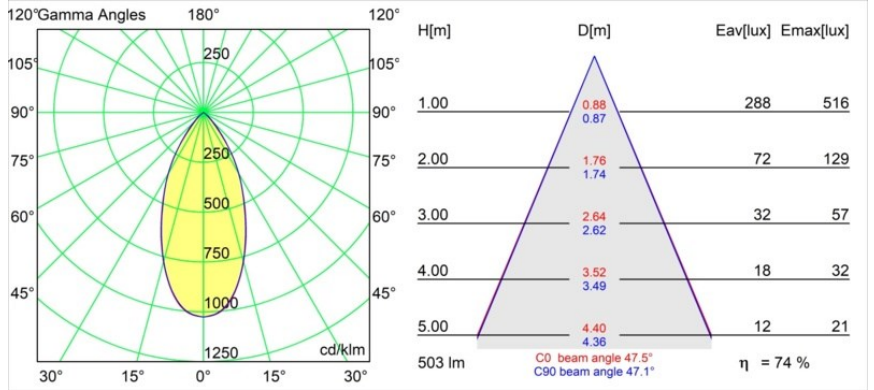

Distribution de Lumière & Schéma de Faisceau