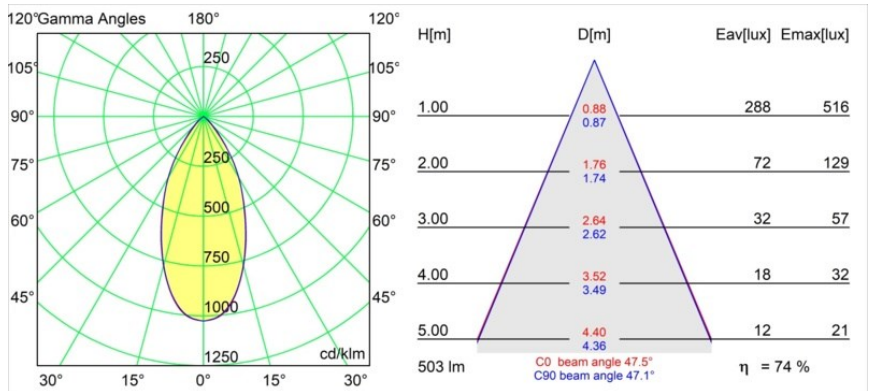

Lichtverteilung und Lichtverteilungskurve