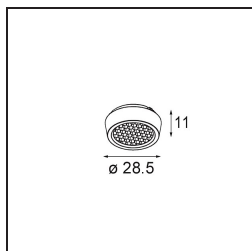

### Spezifikationen

Material	13622032
Typ der Lichtquelle	LED
LED Typ	BRIDGELUX WARMDIM 6W
LED-Technologie	COB-LED
CRI	Min. 95
Farbtemperatur	1800-3000K (Warm Dim)
Lebensdauer	L80 B10 bei 50.000 Stunden
Leuchtmittel enthalten	Ja
Anzahl Lichtquellen	2
CIE-Fluxcode	92 100 100 100 74
Binning (SDCM)	3
Lichtrichtung	Abwärts
Optik	Reflektor
Gemessene Abstrahlwinkel (°)	47,5
Eingangsspannung	48 Vdc
Luminaire power (W)	13,0
Schutzklasse	III
Schutzart	20
Glühdrahtprüfung (°C)	960
Dimmprotokoll	1-10V
Innen/Außen	Innen
Anwendung	Decke, Wand
Verstellbarkeit	H 365° V -110°/+110°
Abstand zum beleuchteten Objekt (m)	0,1
Primärfarbe & Primäres Finish	Schwarz, Strukturiert
Bruttogewicht (g)	660,0
Lichtstrom pro Lampe (lm)	373
Effizienz (lm/W)	53
UGR	23
Bemerkung	<ul style="list-style-type: none"> <li>• Dies ist kein vollständiges Produkt. Pista Schiene 48 V-System erforderlich.</li> <li>• Für Installationen ohne Dimmer wird empfohlen, 1-10-V-Leuchten zu verwenden.</li> </ul>

**TM30 & CRI Diagramm**

**Lichtverteilung und Lichtverteilungskurve**

Diagramm

**Optisches Zubehör**

**14191032** Honeycomb 26 Black Matt

**14192032** Snoot 26 Black Matt

**14193032** Crossblade 26 Black Matt