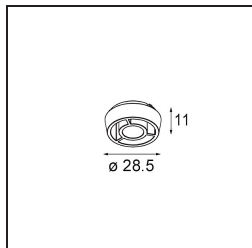

### Spezifikationen

Material	13622032
Typ der Lichtquelle	LED
LED Typ	BRIDGELUX WARMDIM 6W
LED-Technologie	COB-LED
CRI	Min. 95
Farbtemperatur	1800-3000K (Warm Dim)
Lebensdauer	L80 B10 bei 50.000 Stunden
Leuchtmittel enthalten	Ja
Anzahl Lichtquellen	2
CIE-Fluxcode	92 100 100 100 74
Binning (SDCM)	3
Lichtrichtung	Abwärts
Optik	Reflektor
Gemessene Abstrahlwinkel (°)	47,5
Eingangsspannung	48 Vdc
Luminaire power (W)	13,0
Schutzklasse	III
Schutzart	20
Glühdrahtprüfung (°C)	960
Dimmprotokoll	1-10V
Innen/Außen	Innen
Anwendung	Decke, Wand
Verstellbarkeit	H 365° V -110°/+110°
Abstand zum beleuchteten Objekt (m)	0,1
Primärfarbe & Primäres Finish	Schwarz, Strukturiert
Bruttogewicht (g)	660,0
Lichtstrom pro Lampe (lm)	373
Effizienz (lm/W)	53
UGR	23
Bemerkung	<ul style="list-style-type: none"> <li>• Dies ist kein vollständiges Produkt. Pista Schiene 48 V-System erforderlich.</li> <li>• Für Installationen ohne Dimmer wird empfohlen, 1-10-V-Leuchten zu verwenden.</li> </ul>

**TM30 & CRI Diagramm**

**Lichtverteilung und Lichtverteilungskurve**

Diagramm

**Optisches Zubehör**

**14191032** Honeycomb 26 Black Matt

**14192032** Snoot 26 Black Matt

**14193032** Crossblade 26 Black Matt