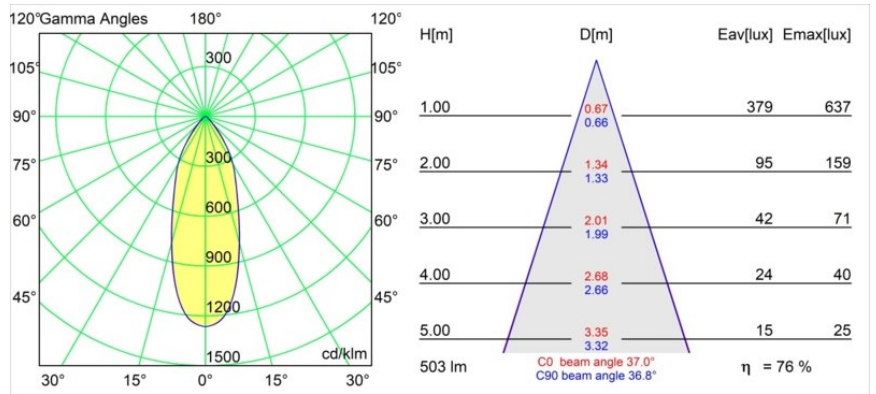

Lichtspreiding & Stralingsdiagram