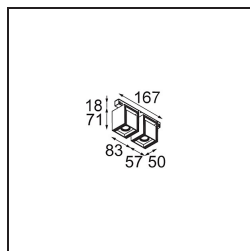

Datum
Klant
Project
Soort

Rektor Track 48V Adjustable 57x50 2x LED 1800-3000K WD Medium 1-10V White Structure

Met een naam die komt van het Latijnse woord voor 'heerser' heeft de Rektor familie alle eigenschappen van een leider. Sterk, begeleidend en wellicht ook een luisterend oor. Als winnaar van de Henry Van de Velde designaward in 2014 is Rektor richtbare neerwaartse verlichting die de gedistingeerde effecten van rechte hoeken, geaccentueerde lichtrichting en geen zichtbare kabels toont.

Specificaties

Materiaal	13622209
Type Lichtbron	LED
LED type	BRIDGELUX WARMDIM 6W
LED technologie	Led-COB
CRI	Min. 95
Kleurtemperatuur	1800-3000K (Warm Dim)
Levensduur	L80B10 bij 50.000 Uur
Lamp inbegrepen	Ja
Aantal Lichtbronnen	2
CIE-fluxcode	89 97 100 100 77
Binning (SDCM)	3
Lichtrichting	Omlaag
Optisch	Reflector
Gemeten gradenbundel (°)	37,0
Ingangsspanning	48Vdc
Luminaire power (W)	13,0
Elektriciteitsklasse	III
IP-klasse	20
Gloeidraadtest (°C)	960
Protocol Voor Dimmen	1-10V
Binnen/Buiten	Binnen
Toepassing	Plafond, Wand
Verstelbaarheid	H 365° V -110°/+110°
Afstand tot Verlicht Voorwerp (m)	0,1
Primaire Kleur & Primaire Afwerking	Wit, Structuur
Brutogewicht (g)	660,0
Lumenoutput per lampunit (lm)	386
Efficiëntie (lm/W)	55
UGR	24
Opmerking	<ul style="list-style-type: none"> • Dit is geen compleet product. Pista Track 48V systeem vereist. • Voor installaties zonder dimmer wordt aanbevolen om 1-10 V armaturen te gebruiken.