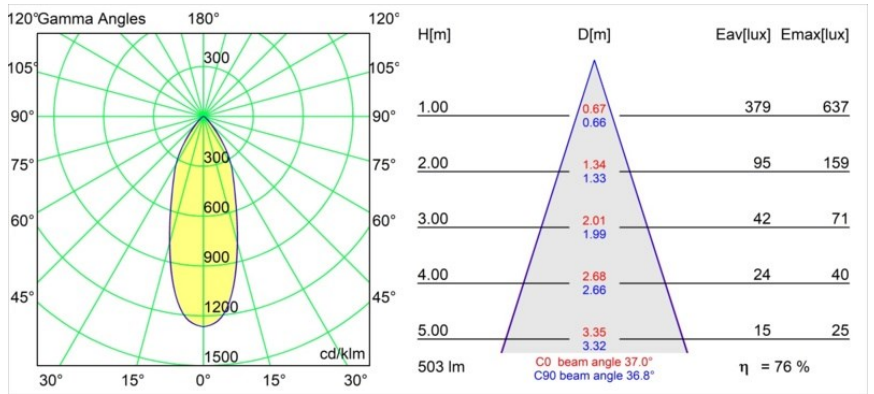

Light distribution & beam diagram