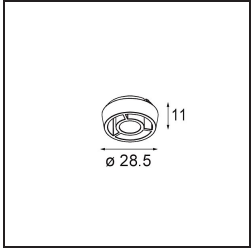

### Specifications

Materiale	13622209
Tipo di Sorgente	LED
Tipologia LED	BRIDGELUX WARMDIM 6W
Tecnologie LED	COB
CRI	Min. 95
Temperatura di colore della luce	1800-3000K (Warm Dim)
Vita utile	L80B10 @50.000 ore
Lampadina inclusa	Sì
Numero di fonte luminosa	2
Codice di flusso CIE	89 97 100 100 77
Binning (SDCM)	3
Direzione della luce	Diretta
Ottiche	Riflettore
Fascio misurato (°)	37,0
Volt in ingresso	48Vdc
Luminaire power (W)	13,0
Classificazione elettrica	III
Grado IP	20
Test filo a caldo (°C)	960
Protocollo di regolazione (Dimmer)	1-10V
Interno/Esterno	Interno
Applicazione	Soffitto, Parete
Orientabilità	H 365° V -110°/+110°
Distanza dall'oggetto illuminato (m)	0,1
Colore primario & Finitura primaria	Bianco, Strutturata
Peso lordo (g)	660,0
Flusso luminoso per lampade (lm)	386
Efficienza (lm/W)	55
Livello abbagliamento	24
Remark	<ul style="list-style-type: none"> <li>• This is not a complete product. Pista track 48V system required.</li> <li>• Per le installazioni senza dimmer, si raccomanda l'uso di apparecchi da 1-10 V.</li> </ul>

**TM30 & CRI diagram**

**Light distribution & beam diagram**

**Accessorio Ottico**

**14191032** Honeycomb 26 Black Matt

**14192032** Snoot 26 Black Matt

**14193032** Crossblade 26 Black Matt

Choose a required accessory