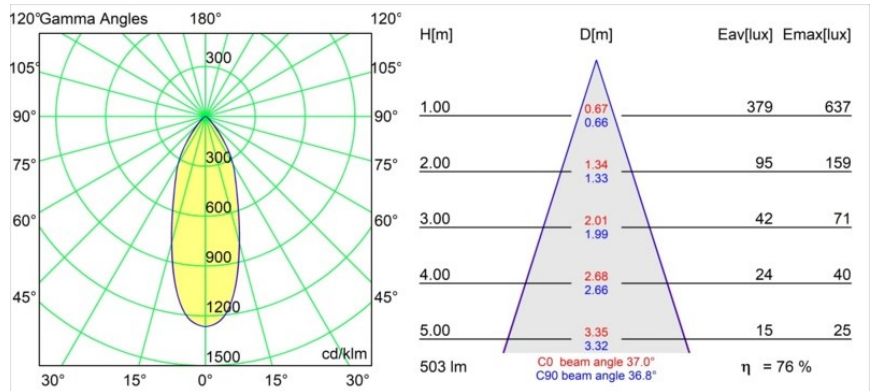

Lichtverteilung und Lichtverteilungskurve