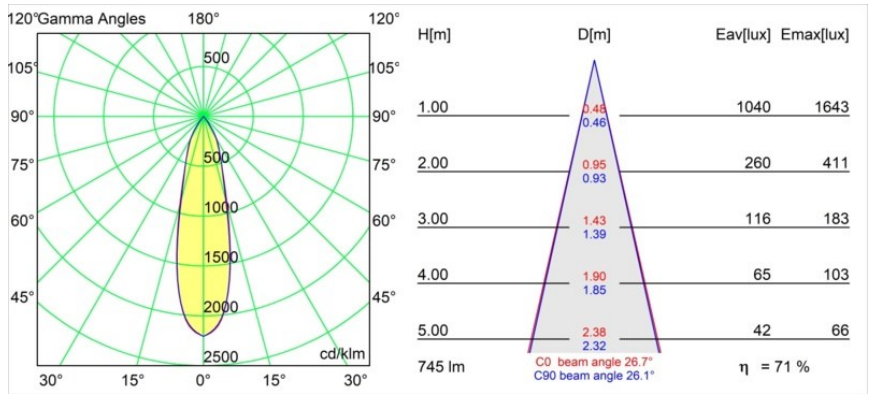

Lichtspreiding & Stralingsdiagram