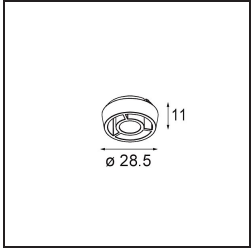

Specificaties

Materiaal	13621932
Type Lichtbron	LED
LED type	BRIDGELUX V6 HD G8
LED technologie	Led-COB
CRI	Min. 90
Kleurtemperatuur	3000K
Levensduur	L90B10 bij 50.000 Uur
Lamp inbegrepen	Ja
Aantal Lichtbronnen	2
CIE-fluxcode	98 99 100 100 72
Binning (SDCM)	2
Lichtrichting	Omlaag
Optisch	Reflector
Gemeten gradenbundel (°)	26,7
Ingangsspanning	48Vdc
Luminaire power (W)	13,0
Elektriciteitsklasse	III
IP-klasse	20
Gloeidraadtest (°C)	960
Protocol Voor Dimmen	DALI
DALI Standard	DALI-2
Binnen/Buiten	Binnen
Toepassing	Plafond, Wand
Verstelbaarheid	H 365° V -110°/+110°
Afstand tot Verlicht Voorwerp (m)	0,1
Primaire Kleur & Primaire Afwerking	Zwart, Structuur
Brutogewicht (g)	660,0
Lumenoutput per lampunit (lm)	536
Efficiëntie (lm/W)	69
UGR	20
Opmerking	<ul style="list-style-type: none"> • Dit is geen compleet product. Pista Track 48V systeem vereist. • Voor installaties zonder dimmer wordt aanbevolen om 1-10 V armaturen te gebruiken.

TM30 & CRI Diagrammen

Lichtspreiding & Stralingsdiagram

Diagrammen

Optische Accessoires

14191032 Honeycomb 26 Black Matt

14192032 Snoot 26 Black Matt

14193032 Crossblade 26 Black Matt

Kies een vereist accessoire