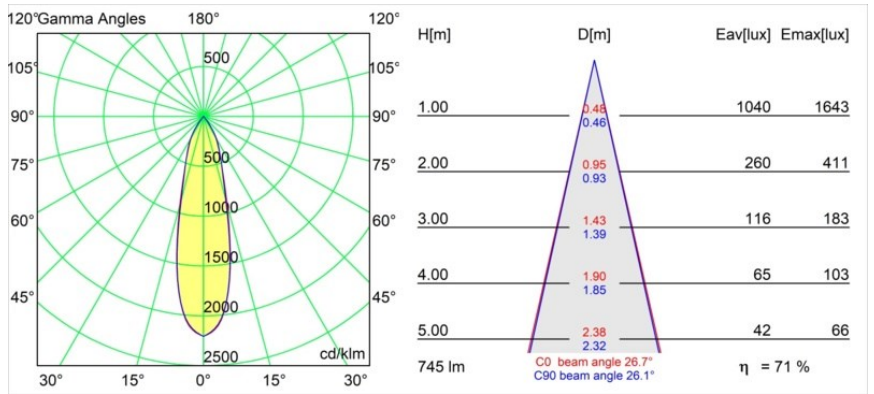

Distribution de Lumière & Schéma de Faisceau