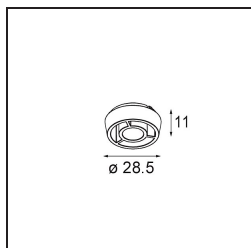

Distribution de Lumière & Schéma de Faisceau

Accessoires d'Eclairage optiques

14191032 Honeycomb 26 Black Matt

14192032 Snoot 26 Black Matt

14193032 Crossblade 26 Black Matt

■ Choisir un accessoire requis