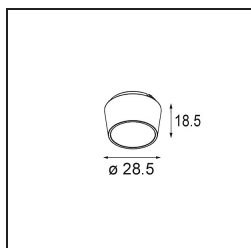

14192032 Snoot 26 Black Matt