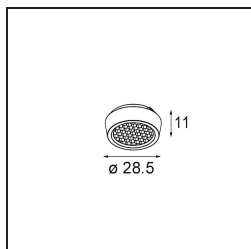

Accessoires d'Eclairage optiques

14191032 Honeycomb 26 Black Matt