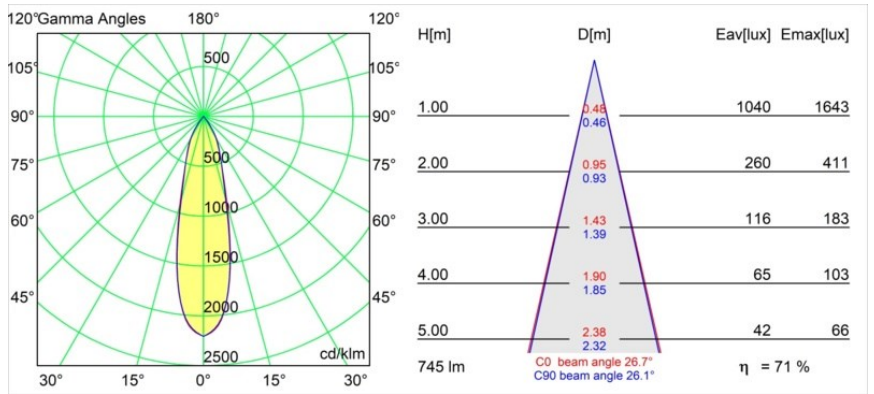

Light distribution & beam diagram