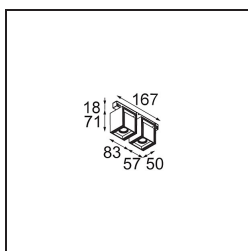

Caractéristiques

Matériaux	13622109
Type de Source Lumineuse	LED
Type de LED	BRIDGELUX WARMDIM 6W
Technologie LED	LED COB
CRI	Min. 95
Température de Couleur	1800-3000K (Warm Dim)
Durée de Vie	L80B10 à 50 000 heures
Ampoule incluse	Oui
Nombre de Sources Lumineuses	2
Code de flux CIE	89 98 100 100 77
Groupe ment (SDCM)	3
Direction de la Lumière	Bas
Optique	Réflecteur
Faisceau mesuré (°)	47,6
Tension d'Entrée	48 V CC
Luminaire power (W)	13,0
Classe Électrique	III
Indice de protection IP	20
Essai au fil incandescent (°C)	960
Protocole de Variation	DALI
DALI Standard	DALI-2
Intérieur/extérieur	Intérieur
Application	Plafond, Mur
Ajustabilité	H 365° V -110°/+110°
Distance avec l'Objet Éclairé (m)	0,1
Couleur Principale & Finition Principale	Blanc, Structure
Poids brut (g)	660,0
Flux lumineux par lampe (lm)	390
Efficacité (lm/W)	56
UGR	24