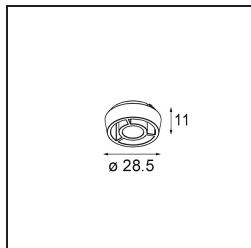

Caractéristiques

Matériaux	13622109
Type de Source Lumineuse	LED
Type de LED	BRIDGELUX WARMDIM 6W
Technologie LED	LED COB
CRI	Min. 95
Température de Couleur	1800-3000K (Warm Dim)
Durée de Vie	L80B10 à 50 000 heures
Ampoule incluse	Oui
Nombre de Sources Lumineuses	2
Code de flux CIE	89 98 100 100 77
Groupe ment (SDCM)	3
Direction de la Lumière	Bas
Optique	Réflecteur
Faisceau mesuré (°)	47,6
Tension d'Entrée	48 V CC
Luminaire power (W)	13,0
Classe Électrique	III
Indice de protection IP	20
Essai au fil incandescent (°C)	960
Protocole de Variation	DALI
DALI Standard	DALI-2
Intérieur/extérieur	Intérieur
Application	Plafond, Mur
Ajustabilité	H 365° V -110°/+110°
Distance avec l'Objet Éclairé (m)	0,1
Couleur Principale & Finition Principale	Blanc, Structure
Poids brut (g)	660,0
Flux lumineux par lampe (lm)	390
Efficacité (lm/W)	56
UGR	24

Distribution de Lumière & Schéma de Faisceau

Accessoires d'Eclairage optiques

14191032 Honeycomb 26 Black Matt

14192032 Snoot 26 Black Matt

14193032 Crossblade 26 Black Matt

■ Choisir un accessoire requis