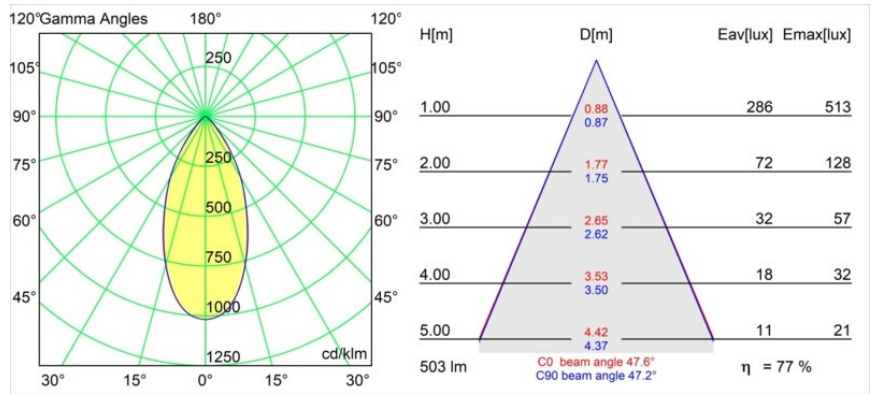

Distribution de Lumière & Schéma de Faisceau