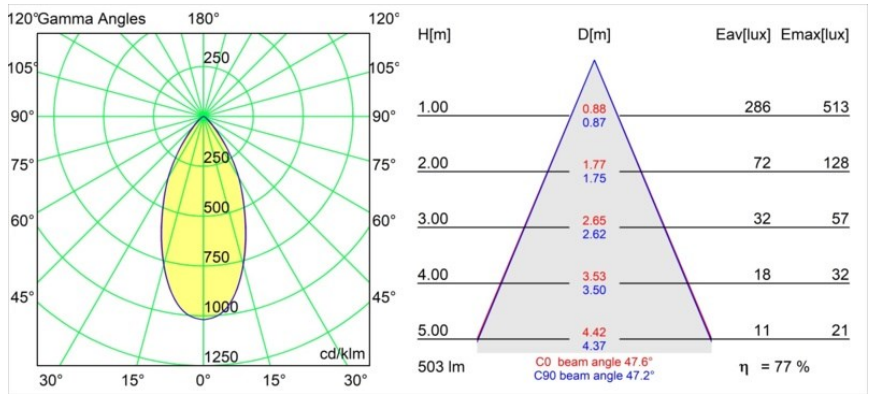

Distribution de Lumière & Schéma de Faisceau