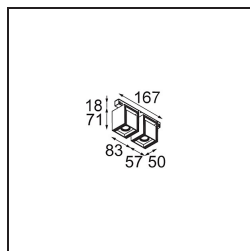

*Rektor Track 48V Adjustable 57x50 2x LED 1800-3000K WD Flood 1-10V White Structure*

Con un nombre derivado de la palabra que en latín significa "gobernante", la familia Rektor tiene todas las cualidades de un líder. Presenta un carácter fuerte, tiene grandes capacidades de dirección y sin duda sabe escuchar. Ganadora del premio al diseño Henry Van de Velde 2014, Rektor es un foco downlight orientable que pone de manifiesto los distinguidos efectos creados al usar ángulos rectos y destacar la dirección de la luz.

### Specifications

Material	13622009
Tipo de fuente de luz	LED
Tipo de LED	BRIDGELUX WARMDIM 6W
Tecnología LED	COB LED
CRI	Min. 95
Temperatura del color	1800-3000K (Warm Dim)
Vida Útil	L80B10 @50.000 horas
Lámpara Incluida	Sí
Número de fuentes de luz	2
Código de flujo CIE	89 98 100 100 77
Binning (SDCM)	3
Dirección de la luz	Directo
Óptica	Reflector
Ángulo de Apertura medido (°)	47,6
Voltaje de entrada	48Vcc
Luminaire power (W)	13,0
Clasificación eléctrica	III
Clasificación del IP	20
Clasificación de hilo incandescente (°C)	960
Protocolo de regulación	1-10V
Interio/Exterior	Interior
Aplicación	Techo, Pared
Ajustabilidad	H 365° V -110°/+110°
Distancia al objeto iluminado (m)	0,1
Color principal & Acabado principal	Blanco, Estructura
Peso bruto (g)	660,0
Flujo luminoso por lámpara (lm)	390
Eficacia (lm/W)	56
Índice de deslumbramiento	24
Remark	<ul style="list-style-type: none"> <li>• This is not a complete product. Pista track 48V system required.</li> <li>• Para instalaciones sin dimmer, se recomienda utilizar luminarias de 1-10 V.</li> </ul>