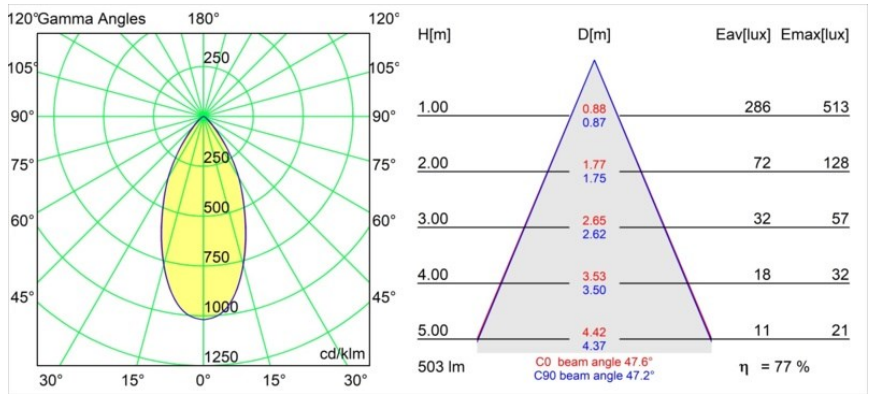

Light distribution & beam diagram