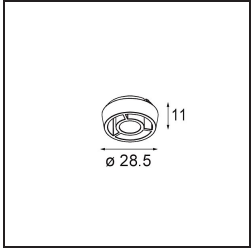

### Specifications

Material	13622009
Tipo de fuente de luz	LED
Tipo de LED	BRIDGELUX WARMDIM 6W
Tecnología LED	COB LED
CRI	Min. 95
Temperatura del color	1800-3000K (Warm Dim)
Vida Útil	L80B10 @50.000 horas
Lámpara Incluida	Sí
Número de fuentes de luz	2
Código de flujo CIE	89 98 100 100 77
Binning (SDCM)	3
Dirección de la luz	Directo
Óptica	Reflector
Ángulo de Apertura medido (°)	47,6
Voltaje de entrada	48Vcc
Luminaire power (W)	13,0
Clasificación eléctrica	III
Clasificación del IP	20
Clasificación de hilo incandescente (°C)	960
Protocolo de regulación	1-10V
Interio/Exterior	Interior
Aplicación	Techo, Pared
Ajustabilidad	H 365° V -110°/+110°
Distancia al objeto iluminado (m)	0,1
Color principal & Acabado principal	Blanco, Estructura
Peso bruto (g)	660,0
Flujo luminoso por lámpara (lm)	390
Eficacia (lm/W)	56
Índice de deslumbramiento	24
Remark	<ul style="list-style-type: none"> <li>• This is not a complete product. Pista track 48V system required.</li> <li>• Para instalaciones sin dimmer, se recomienda utilizar luminarias de 1-10 V.</li> </ul>

**TM30 & CRI diagram**

**Light distribution & beam diagram**

**Accesorios Opticos**

**14191032** Honeycomb 26 Black Matt

**14192032** Snoot 26 Black Matt

**14193032** Crossblade 26 Black Matt

Choose a required accessory