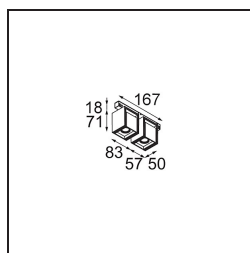

Rektor Track 48V Adjustable 57x50 2x LED 1800-3000K WD Flood 1-10V White Structure

Mit ihrem von dem lateinischen Wort für „Herrscher“ hergeleiteten Namen verfügt die Leuchtenfamilie Rektor von Modular über alle Qualitäten eines Anführers. Stark, richtungsweisend und wohl ein guter Zuhörer. Als Gewinnerin des Henry Van de Velde Design Award 2014 ist die Rektor ein verstellbarer Downlighter, der sich durch rechte Winkel und akzentuierte Lichtführung auszeichnet.

Spezifikationen

Material	13622009
Typ der Lichtquelle	LED
LED Typ	BRIDGELUX WARMDIM 6W
LED-Technologie	COB-LED
CRI	Min. 95
Farbtemperatur	1800-3000K (Warm Dim)
Lebensdauer	L80 B10 bei 50.000 Stunden
Leuchtmittel enthalten	Ja
Anzahl Lichtquellen	2
CIE-Fluxcode	89 98 100 100 77
Binning (SDCM)	3
Lichtrichtung	Abwärts
Optik	Reflektor
Gemessene Abstrahlwinkel (°)	47,6
Eingangsspannung	48 Vdc
Luminaire power (W)	13,0
Schutzklasse	III
Schutzart	20
Glühdrahtprüfung (°C)	960
Dimmprotokoll	1-10V
Innen/Außen	Innen
Anwendung	Decke, Wand
Verstellbarkeit	H 365° V -110°/+110°
Abstand zum beleuchteten Objekt (m)	0,1
Primärfarbe & Primäres Finish	Weiß, Strukturiert
Bruttogewicht (g)	660,0
Lichtstrom pro Lampe (lm)	390
Effizienz (lm/W)	56
UGR	24
Bemerkung	<ul style="list-style-type: none"> • Dies ist kein vollständiges Produkt. Pista Schiene 48 V-System erforderlich. • Für Installationen ohne Dimmer wird empfohlen, 1-10-V-Leuchten zu verwenden.