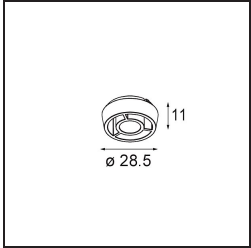

Spezifikationen

Material	13622009
Typ der Lichtquelle	LED
LED Typ	BRIDGELUX WARMDIM 6W
LED-Technologie	COB-LED
CRI	Min. 95
Farbtemperatur	1800-3000K (Warm Dim)
Lebensdauer	L80 B10 bei 50.000 Stunden
Leuchtmittel enthalten	Ja
Anzahl Lichtquellen	2
CIE-Fluxcode	89 98 100 100 77
Binning (SDCM)	3
Lichtrichtung	Abwärts
Optik	Reflektor
Gemessene Abstrahlwinkel (°)	47,6
Eingangsspannung	48 Vdc
Luminaire power (W)	13,0
Schutzklasse	III
Schutzart	20
Glühdrahtprüfung (°C)	960
Dimmprotokoll	1-10V
Innen/Außen	Innen
Anwendung	Decke, Wand
Verstellbarkeit	H 365° V -110°/+110°
Abstand zum beleuchteten Objekt (m)	0,1
Primärfarbe & Primäres Finish	Weiß, Strukturiert
Bruttogewicht (g)	660,0
Lichtstrom pro Lampe (lm)	390
Effizienz (lm/W)	56
UGR	24
Bemerkung	<ul style="list-style-type: none"> • Dies ist kein vollständiges Produkt. Pista Schiene 48 V-System erforderlich. • Für Installationen ohne Dimmer wird empfohlen, 1-10-V-Leuchten zu verwenden.

TM30 & CRI Diagramm

Lichtverteilung und Lichtverteilungskurve

Diagramm

Optisches Zubehör

14191032 Honeycomb 26 Black Matt

14192032 Snoot 26 Black Matt

14193032 Crossblade 26 Black Matt

Wählen Sie das benötigte Zubehör