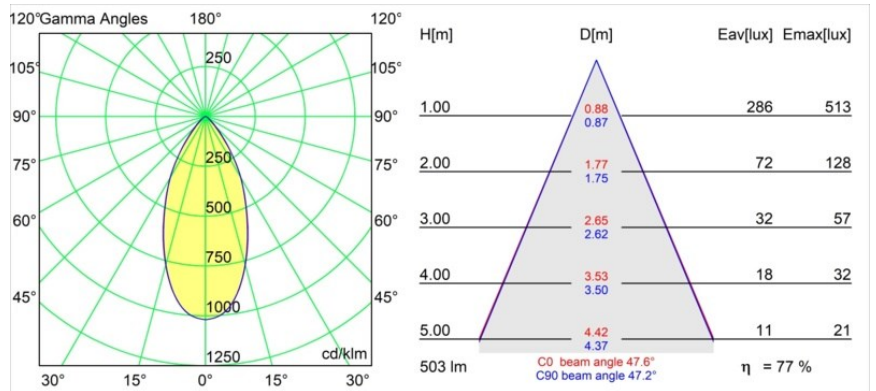

Lichtverteilung und Lichtverteilungskurve