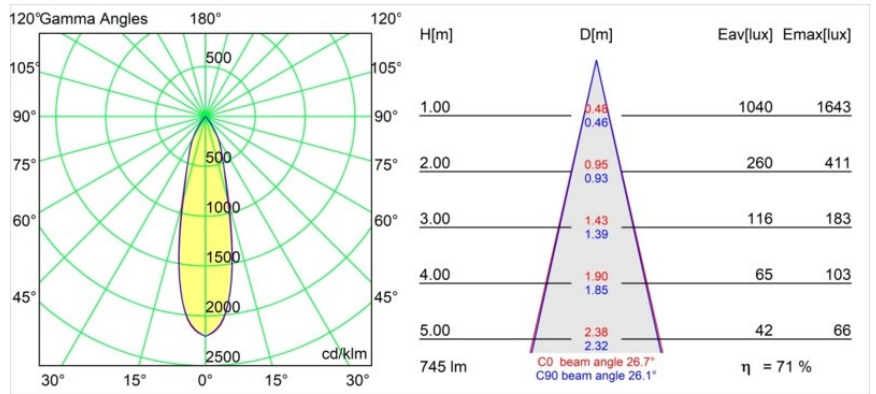

Lichtspreiding & Stralingsdiagram