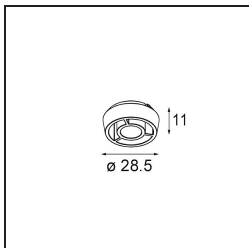

### Specificaties

Materiaal	13621832
Type Lichtbron	LED
LED type	BRIDGELUX V6 HD G8
LED technologie	Led-COB
CRI	Min. 90
Kleurtemperatuur	3000K
Levensduur	L90B10 bij 50.000 Uur
Lamp inbegrepen	Ja
Aantal Lichtbronnen	2
CIE-fluxcode	98 99 100 100 72
Binning (SDCM)	2
Lichtrichting	Omlaag
Optisch	Reflector
Gemeten gradenbundel (°)	26,7
Ingangsspanning	48Vdc
Luminaire power (W)	13,0
Elektriciteitsklasse	III
IP-klasse	20
Gloeidraadtest (°C)	960
Protocol Voor Dimmen	1-10V
Binnen/Buiten	Binnen
Toepassing	Plafond, Wand
Verstelbaarheid	H 365° V -110°/+110°
Afstand tot Verlicht Voorwerp (m)	0,1
Primaire Kleur & Primaire Afwerking	Zwart, Structuur
Brutogewicht (g)	660,0
Lumenoutput per lampunit (lm)	536
Efficiëntie (lm/W)	69
UGR	20
Opmerking	<ul style="list-style-type: none"> <li>• Dit is geen compleet product. Pista Track 48V systeem vereist.</li> <li>• Voor installaties zonder dimmer wordt aanbevolen om 1-10 V armaturen te gebruiken.</li> </ul>

**TM30 & CRI Diagrammen**

**Lichtspreiding & Stralingsdiagram**

Diagrammen

**Optische Accessoires**

**14191032** Honeycomb 26 Black Matt

**14192032** Snoot 26 Black Matt

**14193032** Crossblade 26 Black Matt