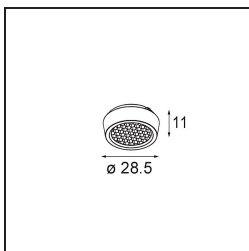

### Specificaties

Materiaal	13621832
Type Lichtbron	LED
LED type	BRIDGELUX V6 HD G8
LED technologie	Led-COB
CRI	Min. 90
Kleurtemperatuur	3000K
Levensduur	L90B10 bij 50.000 Uur
Lamp inbegrepen	Ja
Aantal Lichtbronnen	2
CIE-fluxcode	98 99 100 100 72
Binning (SDCM)	2
Lichtrichting	Omlaag
Optisch	Reflector
Gemeten gradenbundel (°)	26,7
Ingangsspanning	48Vdc
Luminaire power (W)	13,0
Elektriciteitsklasse	III
IP-klasse	20
Gloeidraadtest (°C)	960
Protocol Voor Dimmen	1-10V
Binnen/Buiten	Binnen
Toepassing	Plafond, Wand
Verstelbaarheid	H 365° V -110°/+110°
Afstand tot Verlicht Voorwerp (m)	0,1
Primaire Kleur & Primaire Afwerking	Zwart, Structuur
Brutogewicht (g)	660,0
Lumenoutput per lampunit (lm)	536
Efficiëntie (lm/W)	69
UGR	20
Opmerking	<ul style="list-style-type: none"> <li>• Dit is geen compleet product. Pista Track 48V systeem vereist.</li> <li>• Voor installaties zonder dimmer wordt aanbevolen om 1-10 V armaturen te gebruiken.</li> </ul>

**TM30 & CRI Diagrammen**

**Lichtspreiding & Stralingsdiagram**

Diagrammen

**Optische Accessoires**

**14191032** Honeycomb 26 Black Matt

**14192032** Snoot 26 Black Matt

**14193032** Crossblade 26 Black Matt