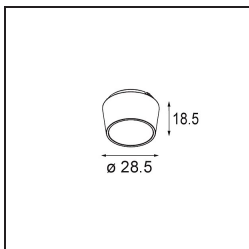

**TM30 & CRI Diagrammen**

**Lichtspreiding & Stralingsdiagram**

Diagrammen

**Optische Accessoires**

**14191032** Honeycomb 26 Black Matt

**14192032** Snoot 26 Black Matt

**14193032** Crossblade 26 Black Matt