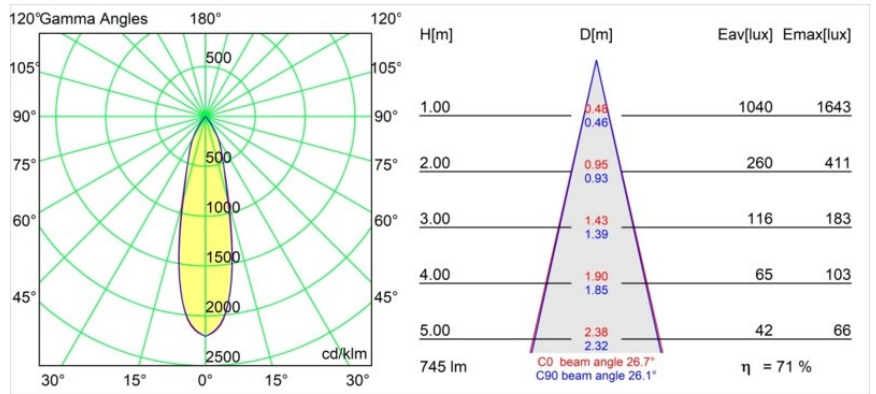

Light distribution & beam diagram