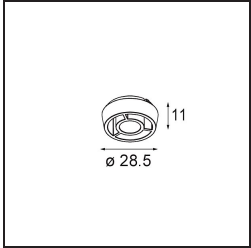

### Specifications

Material	13621832
Tipo de fuente de luz	LED
Tipo de LED	BRIDGELUX V6 HD G8
Tecnología LED	COB LED
CRI	Min. 90
Temperatura del color	3000K
Vida Útil	L90B10 @50.000 horas
Lámpara Incluida	Sí
Número de fuentes de luz	2
Código de flujo CIE	98 99 100 100 72
Binning (SDCM)	2
Dirección de la luz	Directo
Óptica	Reflector
Ángulo de Apertura medido (°)	26,7
Voltaje de entrada	48Vcc
Luminaire power (W)	13,0
Clasificación eléctrica	III
Clasificación del IP	20
Clasificación de hilo incandescente (°C)	960
Protocolo de regulación	1-10V
Interio/Exterior	Interior
Aplicación	Techo, Pared
Ajustabilidad	H 365° V -110°/+110°
Distancia al objeto iluminado (m)	0,1
Color principal & Acabado principal	Negro, Estructura
Peso bruto (g)	660,0
Flujo luminoso por lámpara (lm)	536
Eficacia (lm/W)	69
Índice de deslumbramiento	20
Remark	<ul style="list-style-type: none"> <li>• This is not a complete product. Pista track 48V system required.</li> <li>• Para instalaciones sin dimmer, se recomienda utilizar luminarias de 1-10 V.</li> </ul>

**TM30 & CRI diagram**

**Light distribution & beam diagram**

Diagrams

**Accesorios Opticos**

**14191032** Honeycomb 26 Black Matt

**14192032** Snoot 26 Black Matt

**14193032** Crossblade 26 Black Matt

Choose a required accessory