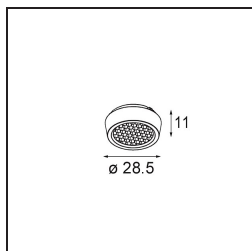

Spezifikationen

Material	13621832
Typ der Lichtquelle	LED
LED Typ	BRIDGELUX V6 HD G8
LED-Technologie	COB-LED
CRI	Min. 90
Farbtemperatur	3000K
Lebensdauer	L90B10 bei 50.000 Stunden
Leuchtmittel enthalten	Ja
Anzahl Lichtquellen	2
CIE-Fluxcode	98 99 100 100 72
Binning (SDCM)	2
Lichtrichtung	Abwärts
Optik	Reflektor
Gemessene Abstrahlwinkel (°)	26,7
Eingangsspannung	48 Vdc
Luminaire power (W)	13,0
Schutzklasse	III
Schutzart	20
Glühdrahtprüfung (°C)	960
Dimmprotokoll	1-10V
Innen/Außen	Innen
Anwendung	Decke, Wand
Verstellbarkeit	H 365° V -110°/+110°
Abstand zum beleuchteten Objekt (m)	0,1
Primärfarbe & Primäres Finish	Schwarz, Strukturiert
Bruttogewicht (g)	660,0
Lichtstrom pro Lampe (lm)	536
Effizienz (lm/W)	69
UGR	20
Bemerkung	<ul style="list-style-type: none"> • Dies ist kein vollständiges Produkt. Pista Schiene 48 V-System erforderlich. • Für Installationen ohne Dimmer wird empfohlen, 1-10-V-Leuchten zu verwenden.

TM30 & CRI Diagramm

Lichtverteilung und Lichtverteilungskurve

Diagramm

Optisches Zubehör

14191032 Honeycomb 26 Black Matt

14192032 Snoot 26 Black Matt

14193032 Crossblade 26 Black Matt

Wählen Sie das benötigte Zubehör