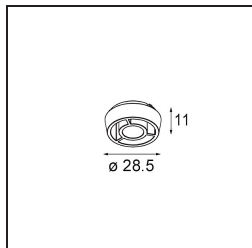

Spezifikationen

Material	13621832
Typ der Lichtquelle	LED
LED Typ	BRIDGELUX V6 HD G8
LED-Technologie	COB-LED
CRI	Min. 90
Farbtemperatur	3000K
Lebensdauer	L90B10 bei 50.000 Stunden
Leuchtmittel enthalten	Ja
Anzahl Lichtquellen	2
CIE-Fluxcode	98 99 100 100 72
Binning (SDCM)	2
Lichtrichtung	Abwärts
Optik	Reflektor
Gemessene Abstrahlwinkel (°)	26,7
Eingangsspannung	48 Vdc
Luminaire power (W)	13,0
Schutzklasse	III
Schutzart	20
Glühdrahtprüfung (°C)	960
Dimmprotokoll	1-10V
Innen/Außen	Innen
Anwendung	Decke, Wand
Verstellbarkeit	H 365° V -110°/+110°
Abstand zum beleuchteten Objekt (m)	0,1
Primärfarbe & Primäres Finish	Schwarz, Strukturiert
Bruttogewicht (g)	660,0
Lichtstrom pro Lampe (lm)	536
Effizienz (lm/W)	69
UGR	20
Bemerkung	<ul style="list-style-type: none"> • Dies ist kein vollständiges Produkt. Pista Schiene 48 V-System erforderlich. • Für Installationen ohne Dimmer wird empfohlen, 1-10-V-Leuchten zu verwenden.

TM30 & CRI Diagramm

Lichtverteilung und Lichtverteilungskurve

Diagramm

Optisches Zubehör

14191032 Honeycomb 26 Black Matt

14192032 Snoot 26 Black Matt

14193032 Crossblade 26 Black Matt

Wählen Sie das benötigte Zubehör