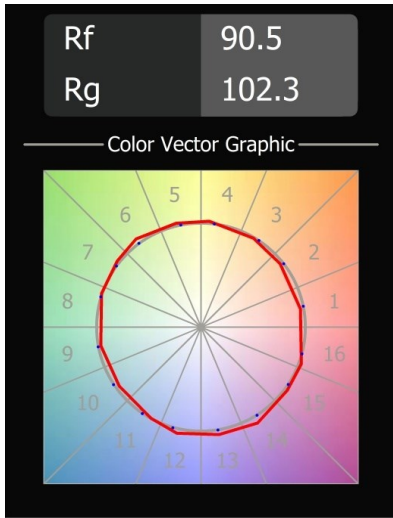

TM30 & CRI Diagrammen