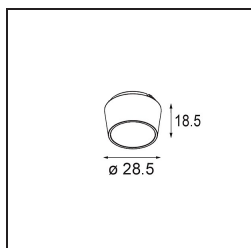

TM30 & CRI Diagrammen

Lichtspreiding & Stralingsdiagram

Diagrammen

Optische Accessoires

14191032 Honeycomb 26 Black Matt

14192032 Snoot 26 Black Matt

14193032 Crossblade 26 Black Matt

■ Kies een vereist accessoire