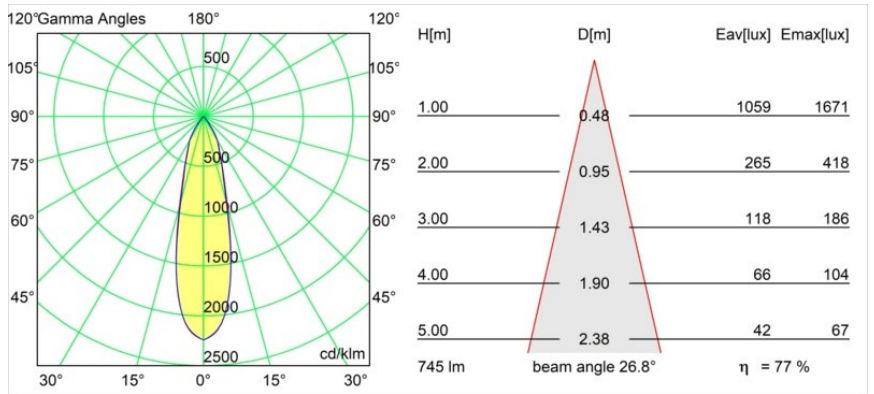

Lichtspreiding & Stralingsdiagram