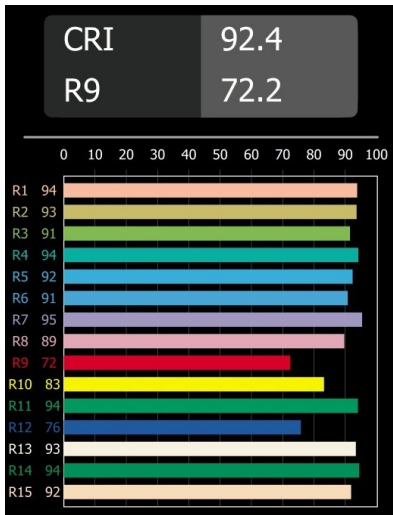

TM30 & CRI Diagrammen