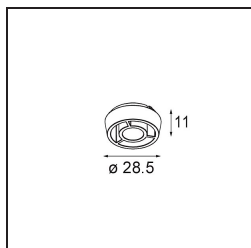

Specificaties

Materiaal	13621909
Type Lichtbron	LED
LED type	BRIDGELUX V6 HD G8
LED technologie	Led-COB
CRI	Min. 90
Kleurtemperatuur	3000K
Levensduur	L90B10 bij 50.000 Uur
Lamp inbegrepen	Ja
Aantal Lichtbronnen	2
CIE-fluxcode	95 98 100 100 77
Binning (SDCM)	2
Lichtrichting	Omlaag
Optisch	Reflector
Gemeten gradenbundel (°)	26,8
Ingangsspanning	48Vdc
Luminaire power (W)	13,0
Elektriciteitsklasse	III
IP-klasse	20
Gloeidraadtest (°C)	960
Protocol Voor Dimmen	DALI
DALI Standard	DALI-2
Binnen/Buiten	Binnen
Toepassing	Plafond, Wand
Verstelbaarheid	H 365° V -110°/+110°
Afstand tot Verlicht Voorwerp (m)	0,1
Primaire Kleur & Primaire Afwerking	Wit, Structuur
Brutogewicht (g)	660,0
Lumenoutput per lampunit (lm)	576
Efficiëntie (lm/W)	74
UGR	22
Opmerking	<ul style="list-style-type: none"> • Dit is geen compleet product. Pista Track 48V systeem vereist. • Voor installaties zonder dimmer wordt aanbevolen om 1-10 V armaturen te gebruiken.

TM30 & CRI Diagrammen

Lichtspreiding & Stralingsdiagram

Diagrammen

Optische Accessoires

14191032 Honeycomb 26 Black Matt

14192032 Snoot 26 Black Matt

14193032 Crossblade 26 Black Matt

■ Kies een vereist accessoire