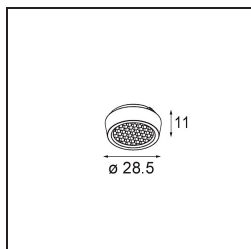

Specificaties

Materiaal	13621909
Type Lichtbron	LED
LED type	BRIDGELUX V6 HD G8
LED technologie	Led-COB
CRI	Min. 90
Kleurtemperatuur	3000K
Levensduur	L90B10 bij 50.000 Uur
Lamp inbegrepen	Ja
Aantal Lichtbronnen	2
CIE-fluxcode	95 98 100 100 77
Binning (SDCM)	2
Lichtrichting	Omlaag
Optisch	Reflector
Gemeten gradenbundel (°)	26,8
Ingangsspanning	48Vdc
Luminaire power (W)	13,0
Elektriciteitsklasse	III
IP-klasse	20
Gloeidraadtest (°C)	960
Protocol Voor Dimmen	DALI
DALI Standard	DALI-2
Binnen/Buiten	Binnen
Toepassing	Plafond, Wand
Verstelbaarheid	H 365° V -110°/+110°
Afstand tot Verlicht Voorwerp (m)	0,1
Primaire Kleur & Primaire Afwerking	Wit, Structuur
Brutogewicht (g)	660,0
Lumenoutput per lampunit (lm)	576
Efficiëntie (lm/W)	74
UGR	22
Opmerking	<ul style="list-style-type: none"> • Dit is geen compleet product. Pista Track 48V systeem vereist. • Voor installaties zonder dimmer wordt aanbevolen om 1-10 V armaturen te gebruiken.

TM30 & CRI Diagrammen

Lichtspreiding & Stralingsdiagram

Diagrammen

Optische Accessoires

14191032 Honeycomb 26 Black Matt

14192032 Snoot 26 Black Matt

14193032 Crossblade 26 Black Matt

■ Kies een vereist accessoire