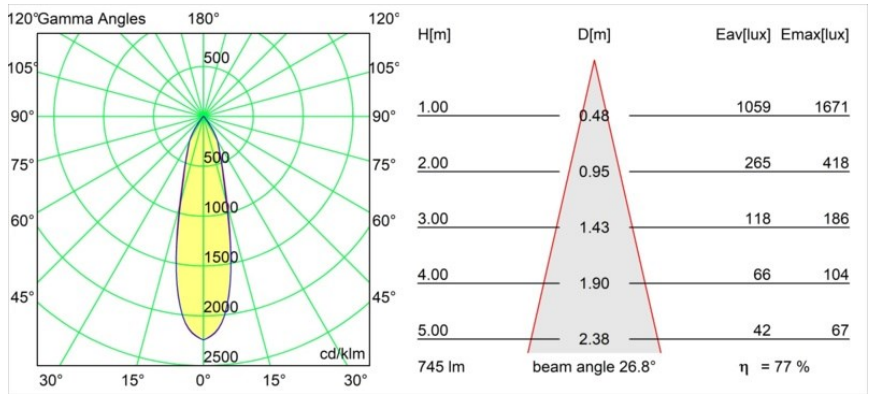

Distribution de Lumière & Schéma de Faisceau