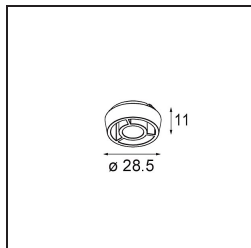

### Caractéristiques

Matériaux	13621909
Type de Source Lumineuse	LED
Type de LED	BRIDGELUX V6 HD G8
Technologie LED	LED COB
CRI	Min. 90
Température de Couleur	3000K
Durée de Vie	L90B10 à 50 000 heures
Ampoule incluse	Oui
Nombre de Sources Lumineuses	2
Code de flux CIE	95 98 100 100 77
Groupe ment (SDCM)	2
Direction de la Lumière	Bas
Optique	Réflecteur
Faisceau mesuré (°)	26,8
Tension d'Entrée	48 V CC
Luminaire power (W)	13,0
Classe Électrique	III
Indice de protection IP	20
Essai au fil incandescent (°C)	960
Protocole de Variation	DALI
DALI Standard	DALI-2
Intérieur/extérieur	Intérieur
Application	Plafond, Mur
Ajustabilité	H 365° V -110°/+110°
Distance avec l'Objet Éclairé (m)	0,1
Couleur Principale & Finition Principale	Blanc, Structure
Poids brut (g)	660,0
Flux lumineux par lampe (lm)	576
Efficacité (lm/W)	74
UGR	22

**Distribution de Lumière & Schéma de Faisceau**

**Accessoires d'Eclairage optiques**

**14191032** Honeycomb 26 Black Matt

**14192032** Snoot 26 Black Matt

**14193032** Crossblade 26 Black Matt

■ Choisir un accessoire requis