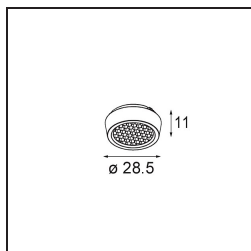

### Caractéristiques

Matériaux	13621909
Type de Source Lumineuse	LED
Type de LED	BRIDGELUX V6 HD G8
Technologie LED	LED COB
CRI	Min. 90
Température de Couleur	3000K
Durée de Vie	L90B10 à 50 000 heures
Ampoule incluse	Oui
Nombre de Sources Lumineuses	2
Code de flux CIE	95 98 100 100 77
Groupe ment (SDCM)	2
Direction de la Lumière	Bas
Optique	Réflecteur
Faisceau mesuré (°)	26,8
Tension d'Entrée	48 V CC
Luminaire power (W)	13,0
Classe Électrique	III
Indice de protection IP	20
Essai au fil incandescent (°C)	960
Protocole de Variation	DALI
DALI Standard	DALI-2
Intérieur/extérieur	Intérieur
Application	Plafond, Mur
Ajustabilité	H 365° V -110°/+110°
Distance avec l'Objet Éclairé (m)	0,1
Couleur Principale & Finition Principale	Blanc, Structure
Poids brut (g)	660,0
Flux lumineux par lampe (lm)	576
Efficacité (lm/W)	74
UGR	22

---

Commentaire

- Ceci n'est pas un produit complet. Système Pista Track 48V requis.
  - Pour les installations sans variateur, il est recommandé d'utiliser des luminaires de 1 à 10 V.
-

**TM30 & CRI diagrammes**

**Distribution de Lumière & Schéma de Faisceau**

**Accessoires d'Eclairage optiques**

**14191032** Honeycomb 26 Black Matt

**14192032** Snoot 26 Black Matt

**14193032** Crossblade 26 Black Matt

■ Choisir un accessoire requis