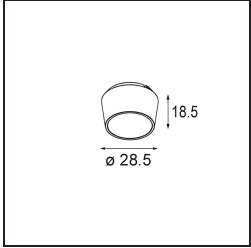

14192032 Snoot 26 Black Matt