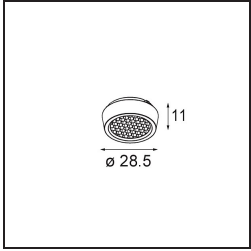

Accesorios Opticos

14191032 Honeycomb 26 Black Matt