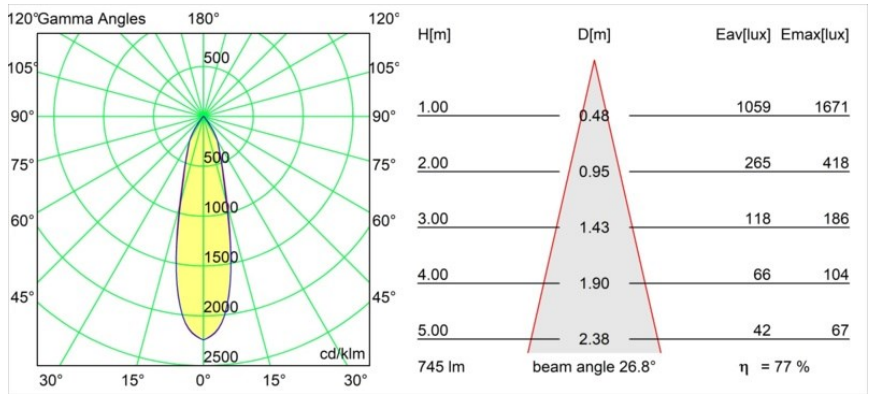

Light distribution & beam diagram