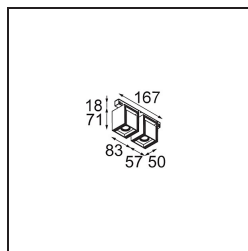

### Specificaties

Materiaal	13621732
Type Lichtbron	LED
LED type	BRIDGELUX V6 HD G8
LED technologie	Led-COB
CRI	Min. 90
Kleurtemperatuur	3000K
Levensduur	L90B10 bij 50.000 Uur
Lamp inbegrepen	Ja
Aantal Lichtbronnen	2
CIE-fluxcode	98 100 100 100 76
Binning (SDCM)	2
Lichtrichting	Omlaag
Optisch	Reflector
Gemeten gradenbundel (°)	43,2
Ingangsspanning	48Vdc
Luminaire power (W)	13,0
Elektriciteitsklasse	III
IP-klasse	20
Gloeidraadtest (°C)	960
Protocol Voor Dimmen	DALI
DALI Standard	DALI-2
Binnen/Buiten	Binnen
Toepassing	Plafond, Wand
Verstelbaarheid	H 365° V -110°/+110°
Afstand tot Verlicht Voorwerp (m)	0,1
Primaire Kleur & Primaire Afwerking	Zwart, Structuur
Brutogewicht (g)	660,0
Lumenoutput per lampunit (lm)	567
Efficiëntie (lm/W)	73
UGR	22
Opmerking	<ul style="list-style-type: none"> <li>• Dit is geen compleet product. Pista Track 48V systeem vereist.</li> <li>• Voor installaties zonder dimmer wordt aanbevolen om 1-10 V armaturen te gebruiken.</li> </ul>