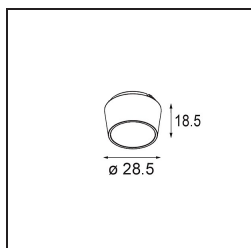

Specificaties

Materiaal	13621809
Type Lichtbron	LED
LED type	BRIDGELUX V6 HD G8
LED technologie	Led-COB
CRI	Min. 90
Kleurtemperatuur	3000K
Levensduur	L90B10 bij 50.000 Uur
Lamp inbegrepen	Ja
Aantal Lichtbronnen	2
CIE-fluxcode	95 98 100 100 77
Binning (SDCM)	2
Lichtrichting	Omlaag
Optisch	Reflector
Gemeten gradenbundel (°)	26,8
Ingangsspanning	48Vdc
Luminaire power (W)	13,0
Elektriciteitsklasse	III
IP-klasse	20
Gloeidraadtest (°C)	960
Protocol Voor Dimmen	1-10V
Binnen/Buiten	Binnen
Toepassing	Plafond, Wand
Verstelbaarheid	H 365° V -110°/+110°
Afstand tot Verlicht Voorwerp (m)	0,1
Primaire Kleur & Primaire Afwerking	Wit, Structuur
Brutogewicht (g)	660,0
Lumenoutput per lampunit (lm)	576
Efficiëntie (lm/W)	74
UGR	22
Opmerking	<ul style="list-style-type: none"> • Dit is geen compleet product. Pista Track 48V systeem vereist. • Voor installaties zonder dimmer wordt aanbevolen om 1-10 V armaturen te gebruiken.

TM30 & CRI Diagrammen

Lichtspreiding & Stralingsdiagram

Diagrammen

Optische Accessoires

14191032 Honeycomb 26 Black Matt

14192032 Snoot 26 Black Matt

14193032 Crossblade 26 Black Matt

Kies een vereist accessoire