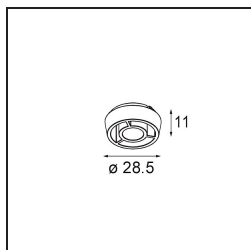

Specificaties

Materiaal	13621809
Type Lichtbron	LED
LED type	BRIDGELUX V6 HD G8
LED technologie	Led-COB
CRI	Min. 90
Kleurtemperatuur	3000K
Levensduur	L90B10 bij 50.000 Uur
Lamp inbegrepen	Ja
Aantal Lichtbronnen	2
CIE-fluxcode	95 98 100 100 77
Binning (SDCM)	2
Lichtrichting	Omlaag
Optisch	Reflector
Gemeten gradenbundel (°)	26,8
Ingangsspanning	48Vdc
Luminaire power (W)	13,0
Elektriciteitsklasse	III
IP-klasse	20
Gloeidraadtest (°C)	960
Protocol Voor Dimmen	1-10V
Binnen/Buiten	Binnen
Toepassing	Plafond, Wand
Verstelbaarheid	H 365° V -110°/+110°
Afstand tot Verlicht Voorwerp (m)	0,1
Primaire Kleur & Primaire Afwerking	Wit, Structuur
Brutogewicht (g)	660,0
Lumenoutput per lampunit (lm)	576
Efficiëntie (lm/W)	74
UGR	22
Opmerking	<ul style="list-style-type: none"> • Dit is geen compleet product. Pista Track 48V systeem vereist. • Voor installaties zonder dimmer wordt aanbevolen om 1-10 V armaturen te gebruiken.

TM30 & CRI Diagrammen

Lichtspreiding & Stralingsdiagram

Diagrammen

Optische Accessoires

14191032 Honeycomb 26 Black Matt

14192032 Snoot 26 Black Matt

14193032 Crossblade 26 Black Matt

Kies een vereist accessoire