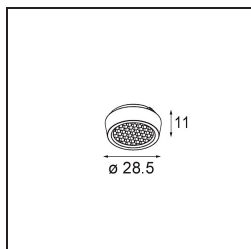

Specificaties

Materiaal	13621809
Type Lichtbron	LED
LED type	BRIDGELUX V6 HD G8
LED technologie	Led-COB
CRI	Min. 90
Kleurtemperatuur	3000K
Levensduur	L90B10 bij 50.000 Uur
Lamp inbegrepen	Ja
Aantal Lichtbronnen	2
CIE-fluxcode	95 98 100 100 77
Binning (SDCM)	2
Lichtrichting	Omlaag
Optisch	Reflector
Gemeten gradenbundel (°)	26,8
Ingangsspanning	48Vdc
Luminaire power (W)	13,0
Elektriciteitsklasse	III
IP-klasse	20
Gloeidraadtest (°C)	960
Protocol Voor Dimmen	1-10V
Binnen/Buiten	Binnen
Toepassing	Plafond, Wand
Verstelbaarheid	H 365° V -110°/+110°
Afstand tot Verlicht Voorwerp (m)	0,1
Primaire Kleur & Primaire Afwerking	Wit, Structuur
Brutogewicht (g)	660,0
Lumenoutput per lampunit (lm)	576
Efficiëntie (lm/W)	74
UGR	22
Opmerking	<ul style="list-style-type: none"> • Dit is geen compleet product. Pista Track 48V systeem vereist. • Voor installaties zonder dimmer wordt aanbevolen om 1-10 V armaturen te gebruiken.

TM30 & CRI Diagrammen

Lichtspreiding & Stralingsdiagram

Diagrammen

Optische Accessoires

14191032 Honeycomb 26 Black Matt

14192032 Snoot 26 Black Matt

14193032 Crossblade 26 Black Matt

Kies een vereist accessoire