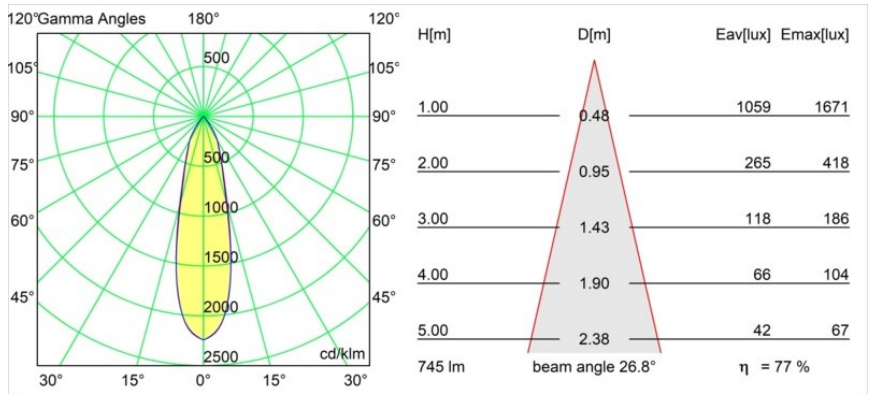

Distribution de Lumière & Schéma de Faisceau