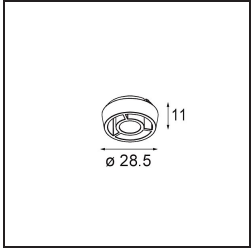

Spezifikationen

Material	13621809
Typ der Lichtquelle	LED
LED Typ	BRIDGELUX V6 HD G8
LED-Technologie	COB-LED
CRI	Min. 90
Farbtemperatur	3000K
Lebensdauer	L90B10 bei 50.000 Stunden
Leuchtmittel enthalten	Ja
Anzahl Lichtquellen	2
CIE-Fluxcode	95 98 100 100 77
Binning (SDCM)	2
Lichtrichtung	Abwärts
Optik	Reflektor
Gemessene Abstrahlwinkel (°)	26,8
Eingangsspannung	48 Vdc
Luminaire power (W)	13,0
Schutzklasse	III
Schutzart	20
Glühdrahtprüfung (°C)	960
Dimmprotokoll	1-10V
Innen/Außen	Innen
Anwendung	Decke, Wand
Verstellbarkeit	H 365° V -110°/+110°
Abstand zum beleuchteten Objekt (m)	0,1
Primärfarbe & Primäres Finish	Weiß, Strukturiert
Bruttogewicht (g)	660,0
Lichtstrom pro Lampe (lm)	576
Effizienz (lm/W)	74
UGR	22
Bemerkung	<ul style="list-style-type: none"> • Dies ist kein vollständiges Produkt. Pista Schiene 48 V-System erforderlich. • Für Installationen ohne Dimmer wird empfohlen, 1-10-V-Leuchten zu verwenden.

TM30 & CRI Diagramm

Lichtverteilung und Lichtverteilungskurve

Diagramm

Optisches Zubehör

14191032 Honeycomb 26 Black Matt

14192032 Snoot 26 Black Matt

14193032 Crossblade 26 Black Matt

Wählen Sie das benötigte Zubehör