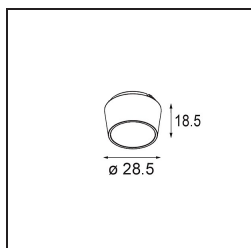

**TM30 & CRI Diagrammen**

**Lichtspreiding & Stralingsdiagram**

**Optische Accessoires**

**14191032** Honeycomb 26 Black Matt

**14192032** Snoot 26 Black Matt

**14193032** Crossblade 26 Black Matt

■ Kies een vereist accessoire