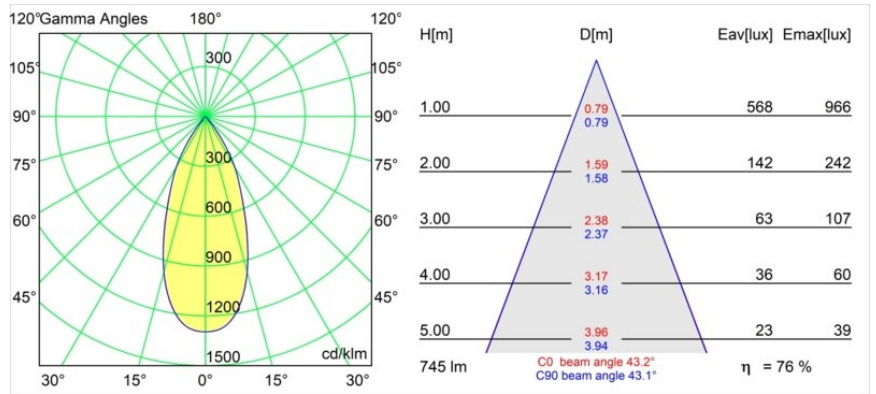

Lichtspreiding & Stralingsdiagram