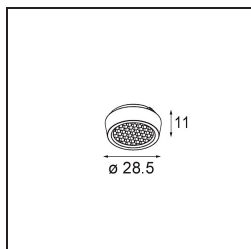

Optische Accessoires

14191032 Honeycomb 26 Black Matt