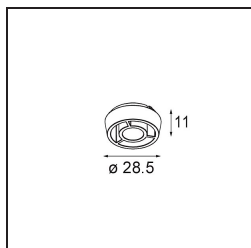

**TM30 & CRI Diagrammen**

**Lichtspreiding & Stralingsdiagram**

**Optische Accessoires**

**14191032** Honeycomb 26 Black Matt

**14192032** Snoot 26 Black Matt

**14193032** Crossblade 26 Black Matt

■ Kies een vereist accessoire