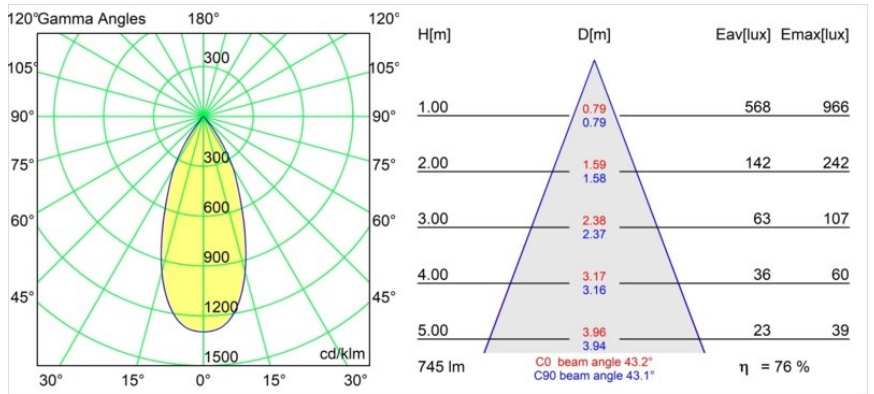

Distribution de Lumière & Schéma de Faisceau