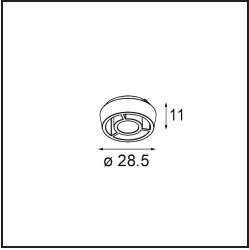

Specifications

Material	13621632
Tipo de fuente de luz	LED
Tipo de LED	BRIDGELUX V6 HD G8
Tecnología LED	COB LED
CRI	Min. 90
Temperatura del color	3000K
Vida Útil	L90B10 @50.000 horas
Lámpara Incluida	Sí
Número de fuentes de luz	2
Código de flujo CIE	98 100 100 100 76
Binning (SDCM)	2
Dirección de la luz	Directo
Óptica	Reflector
Ángulo de Apertura medido (°)	43,2
Voltaje de entrada	48Vcc
Luminaire power (W)	13,0
Clasificación eléctrica	III
Clasificación del IP	20
Clasificación de hilo incandescente (°C)	960
Protocolo de regulación	1-10V
Interio/Exterior	Interior
Aplicación	Techo, Pared
Ajustabilidad	H 365° V -110°/+110°
Distancia al objeto iluminado (m)	0,1
Color principal & Acabado principal	Negro, Estructura
Peso bruto (g)	660,0
Flujo luminoso por lámpara (lm)	567
Eficacia (lm/W)	73
Índice de deslumbramiento	22
Remark	<ul style="list-style-type: none"> • This is not a complete product. Pista track 48V system required. • Para instalaciones sin dimmer, se recomienda utilizar luminarias de 1-10 V.

TM30 & CRI diagram

Light distribution & beam diagram

Accesorios Opticos

14191032 Honeycomb 26 Black Matt

14192032 Snoot 26 Black Matt

14193032 Crossblade 26 Black Matt

Choose a required accessory