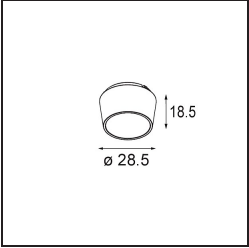

Specifications

Material	13621632
Tipo de fuente de luz	LED
Tipo de LED	BRIDGELUX V6 HD G8
Tecnología LED	COB LED
CRI	Min. 90
Temperatura del color	3000K
Vida Útil	L90B10 @50.000 horas
Lámpara Incluida	Sí
Número de fuentes de luz	2
Código de flujo CIE	98 100 100 100 76
Binning (SDCM)	2
Dirección de la luz	Directo
Óptica	Reflector
Ángulo de Apertura medido (°)	43,2
Voltaje de entrada	48Vcc
Luminaire power (W)	13,0
Clasificación eléctrica	III
Clasificación del IP	20
Clasificación de hilo incandescente (°C)	960
Protocolo de regulación	1-10V
Interio/Exterior	Interior
Aplicación	Techo, Pared
Ajustabilidad	H 365° V -110°/+110°
Distancia al objeto iluminado (m)	0,1
Color principal & Acabado principal	Negro, Estructura
Peso bruto (g)	660,0
Flujo luminoso por lámpara (lm)	567
Eficacia (lm/W)	73
Índice de deslumbramiento	22
Remark	<ul style="list-style-type: none"> • This is not a complete product. Pista track 48V system required. • Para instalaciones sin dimmer, se recomienda utilizar luminarias de 1-10 V.

TM30 & CRI diagram

Light distribution & beam diagram

Accesorios Opticos

14191032 Honeycomb 26 Black Matt

14192032 Snoot 26 Black Matt

14193032 Crossblade 26 Black Matt

Choose a required accessory