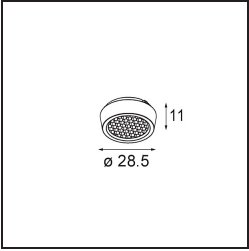

Specifications

Material	13621632
Tipo de fuente de luz	LED
Tipo de LED	BRIDGELUX V6 HD G8
Tecnología LED	COB LED
CRI	Min. 90
Temperatura del color	3000K
Vida Útil	L90B10 @50.000 horas
Lámpara Incluida	Sí
Número de fuentes de luz	2
Código de flujo CIE	98 100 100 100 76
Binning (SDCM)	2
Dirección de la luz	Directo
Óptica	Reflector
Ángulo de Apertura medido (°)	43,2
Voltaje de entrada	48Vcc
Luminaire power (W)	13,0
Clasificación eléctrica	III
Clasificación del IP	20
Clasificación de hilo incandescente (°C)	960
Protocolo de regulación	1-10V
Interio/Exterior	Interior
Aplicación	Techo, Pared
Ajustabilidad	H 365° V -110°/+110°
Distancia al objeto iluminado (m)	0,1
Color principal & Acabado principal	Negro, Estructura
Peso bruto (g)	660,0
Flujo luminoso por lámpara (lm)	567
Eficacia (lm/W)	73
Índice de deslumbramiento	22
Remark	<ul style="list-style-type: none"> • This is not a complete product. Pista track 48V system required. • Para instalaciones sin dimmer, se recomienda utilizar luminarias de 1-10 V.

TM30 & CRI diagram

Light distribution & beam diagram

Accesorios Opticos

14191032 Honeycomb 26 Black Matt

14192032 Snoot 26 Black Matt

14193032 Crossblade 26 Black Matt

Choose a required accessory