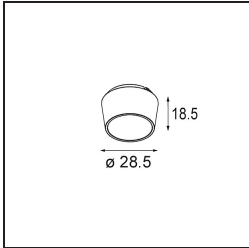

**TM30 & CRI Diagramm**

**Lichtverteilung und Lichtverteilungskurve**

Diagramm

**Optisches Zubehör**

**14191032** Honeycomb 26 Black Matt

**14192032** Snoot 26 Black Matt

**14193032** Crossblade 26 Black Matt