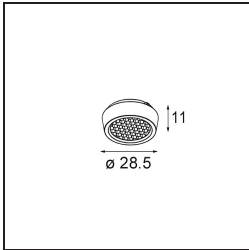

### Spezifikationen

Material	13621632
Typ der Lichtquelle	LED
LED Typ	BRIDGELUX V6 HD G8
LED-Technologie	COB-LED
CRI	Min. 90
Farbtemperatur	3000K
Lebensdauer	L90B10 bei 50.000 Stunden
Leuchtmittel enthalten	Ja
Anzahl Lichtquellen	2
CIE-Fluxcode	98 100 100 100 76
Binning (SDCM)	2
Lichtrichtung	Abwärts
Optik	Reflektor
Gemessene Abstrahlwinkel (°)	43,2
Eingangsspannung	48 Vdc
Luminaire power (W)	13,0
Schutzklasse	III
Schutzart	20
Glühdrahtprüfung (°C)	960
Dimmprotokoll	1-10V
Innen/Außen	Innen
Anwendung	Decke, Wand
Verstellbarkeit	H 365° V -110°/+110°
Abstand zum beleuchteten Objekt (m)	0,1
Primärfarbe & Primäres Finish	Schwarz, Strukturiert
Bruttogewicht (g)	660,0
Lichtstrom pro Lampe (lm)	567
Effizienz (lm/W)	73
UGR	22
Bemerkung	<ul style="list-style-type: none"> <li>• Dies ist kein vollständiges Produkt. Pista Schiene 48 V-System erforderlich.</li> <li>• Für Installationen ohne Dimmer wird empfohlen, 1-10-V-Leuchten zu verwenden.</li> </ul>

**TM30 & CRI Diagramm**

**Lichtverteilung und Lichtverteilungskurve**

Diagramm

**Optisches Zubehör**

**14191032** Honeycomb 26 Black Matt

**14192032** Snoot 26 Black Matt

**14193032** Crossblade 26 Black Matt