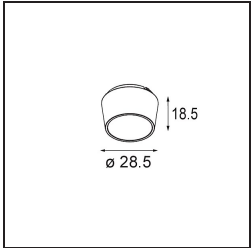

#### Specifications

Materiale	13621709
Tipo di Sorgente	LED
Tipologia LED	BRIDGELUX V6 HD G8
Tecnologie LED	COB
CRI	Min. 90
Temperatura di colore della luce	3000K
Vita utile	L90B10 @50.000 ore
Lampadina inclusa	Sì
Numero di fonte luminosa	2
Codice di flusso CIE	97 99 100 100 78
Binning (SDCM)	2
Direzione della luce	Diretta
Ottiche	Riflettore
Fascio misurato (°)	43,2
Volt in ingresso	48Vdc
Luminaire power (W)	13,0
Classificazione elettrica	III
Grado IP	20
Test filo a caldo (°C)	960
Protocollo di regolazione (Dimmer)	DALI
DALI Standard	DALI-2
Interno/Esterno	Interno
Applicazione	Soffitto, Parete
Orientabilità	H 365° V -110°/+110°
Distanza dall'oggetto illuminato (m)	0,1
Colore primario & Finitura primaria	Bianco, Strutturata
Peso lordo (g)	660,0
Flusso luminoso per lampade (lm)	579
Efficienza (lm/W)	74
Livello abbagliamento	22
Remark	<ul style="list-style-type: none"> <li>• This is not a complete product. Pista track 48V system required.</li> <li>• Per le installazioni senza dimmer, si raccomanda l'uso di apparecchi da 1-10 V.</li> </ul>

**TM30 & CRI diagram**

**Light distribution & beam diagram**

**Accessorio Ottico**

**14191032** Honeycomb 26 Black Matt

**14192032** Snoot 26 Black Matt

**14193032** Crossblade 26 Black Matt

Choose a required accessory