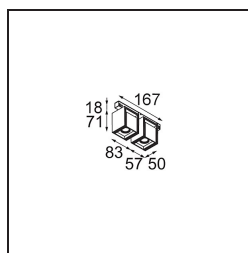

#### Specifications

Materiale	13621709
Tipo di Sorgente	LED
Tipologia LED	BRIDGELUX V6 HD G8
Tecnologie LED	COB
CRI	Min. 90
Temperatura di colore della luce	3000K
Vita utile	L90B10 @50.000 ore
Lampadina inclusa	Sì
Numero di fonte luminosa	2
Codice di flusso CIE	97 99 100 100 78
Binning (SDCM)	2
Direzione della luce	Diretta
Ottiche	Riflettore
Fascio misurato (°)	43,2
Volt in ingresso	48Vdc
Luminaire power (W)	13,0
Classificazione elettrica	III
Grado IP	20
Test filo a caldo (°C)	960
Protocollo di regolazione (Dimmer)	DALI
DALI Standard	DALI-2
Interno/Esterno	Interno
Applicazione	Soffitto, Parete
Orientabilità	H 365° V -110°/+110°
Distanza dall'oggetto illuminato (m)	0,1
Colore primario & Finitura primaria	Bianco, Strutturata
Peso lordo (g)	660,0
Flusso luminoso per lampade (lm)	579
Efficienza (lm/W)	74
Livello abbagliamento	22
Remark	<ul style="list-style-type: none"> <li>• This is not a complete product. Pista track 48V system required.</li> <li>• Per le installazioni senza dimmer, si raccomanda l'uso di apparecchi da 1-10 V.</li> </ul>