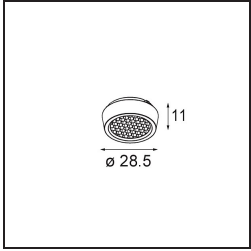

#### Specifications

Materiale	13621709
Tipo di Sorgente	LED
Tipologia LED	BRIDGELUX V6 HD G8
Tecnologie LED	COB
CRI	Min. 90
Temperatura di colore della luce	3000K
Vita utile	L90B10 @50.000 ore
Lampadina inclusa	Sì
Numero di fonte luminosa	2
Codice di flusso CIE	97 99 100 100 78
Binning (SDCM)	2
Direzione della luce	Diretta
Ottiche	Riflettore
Fascio misurato (°)	43,2
Volt in ingresso	48Vdc
Luminaire power (W)	13,0
Classificazione elettrica	III
Grado IP	20
Test filo a caldo (°C)	960
Protocollo di regolazione (Dimmer)	DALI
DALI Standard	DALI-2
Interno/Esterno	Interno
Applicazione	Soffitto, Parete
Orientabilità	H 365° V -110°/+110°
Distanza dall'oggetto illuminato (m)	0,1
Colore primario & Finitura primaria	Bianco, Strutturata
Peso lordo (g)	660,0
Flusso luminoso per lampade (lm)	579
Efficienza (lm/W)	74
Livello abbagliamento	22
Remark	<ul style="list-style-type: none"> <li>• This is not a complete product. Pista track 48V system required.</li> <li>• Per le installazioni senza dimmer, si raccomanda l'uso di apparecchi da 1-10 V.</li> </ul>

**TM30 & CRI diagram**

**Light distribution & beam diagram**

**Accessorio Ottico**

**14191032** Honeycomb 26 Black Matt

**14192032** Snoot 26 Black Matt

**14193032** Crossblade 26 Black Matt

Choose a required accessory