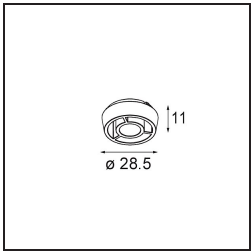

#### Specifications

Materiale	13621709
Tipo di Sorgente	LED
Tipologia LED	BRIDGELUX V6 HD G8
Tecnologie LED	COB
CRI	Min. 90
Temperatura di colore della luce	3000K
Vita utile	L90B10 @50.000 ore
Lampadina inclusa	Sì
Numero di fonte luminosa	2
Codice di flusso CIE	97 99 100 100 78
Binning (SDCM)	2
Direzione della luce	Diretta
Ottiche	Riflettore
Fascio misurato (°)	43,2
Volt in ingresso	48Vdc
Luminaire power (W)	13,0
Classificazione elettrica	III
Grado IP	20
Test filo a caldo (°C)	960
Protocollo di regolazione (Dimmer)	DALI
DALI Standard	DALI-2
Interno/Esterno	Interno
Applicazione	Soffitto, Parete
Orientabilità	H 365° V -110°/+110°
Distanza dall'oggetto illuminato (m)	0,1
Colore primario & Finitura primaria	Bianco, Strutturata
Peso lordo (g)	660,0
Flusso luminoso per lampade (lm)	579
Efficienza (lm/W)	74
Livello abbagliamento	22
Remark	<ul style="list-style-type: none"> <li>• This is not a complete product. Pista track 48V system required.</li> <li>• Per le installazioni senza dimmer, si raccomanda l'uso di apparecchi da 1-10 V.</li> </ul>

**TM30 & CRI diagram**

**Light distribution & beam diagram**

**Accessorio Ottico**

**14191032** Honeycomb 26 Black Matt

**14192032** Snoot 26 Black Matt

**14193032** Crossblade 26 Black Matt

Choose a required accessory