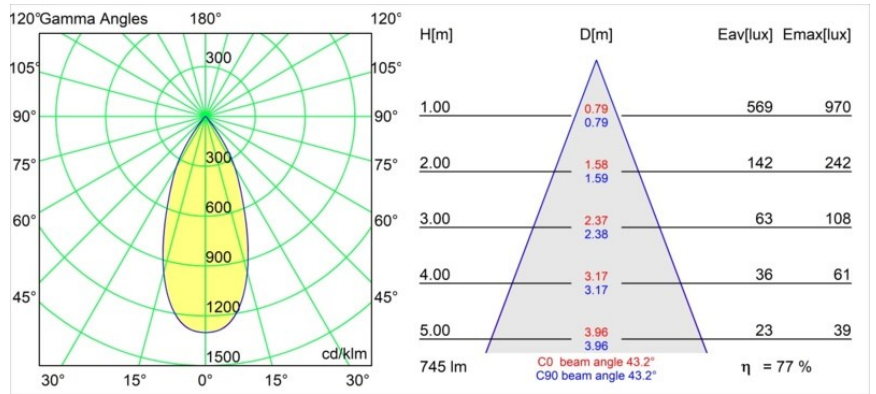

Light distribution & beam diagram