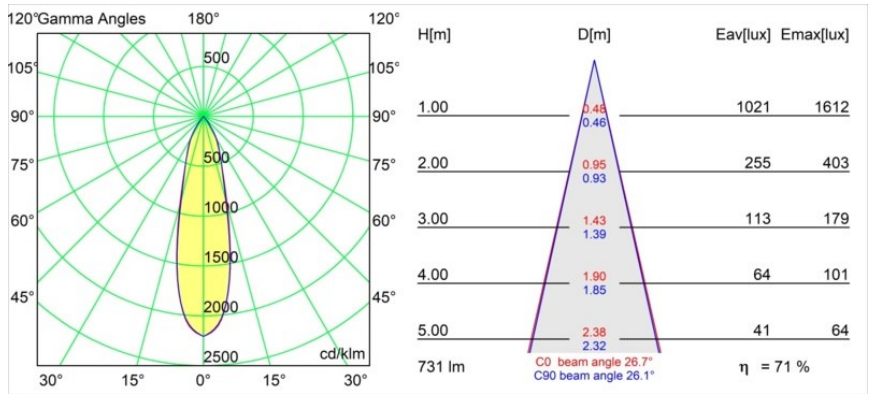

Distribution de Lumière & Schéma de Faisceau