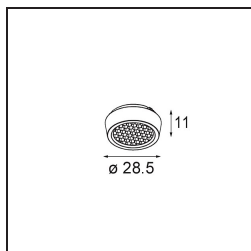

---

Commentaire

- Ceci n'est pas un produit complet. Système Pista Track 48V requis.
  - Pour les installations sans variateur, il est recommandé d'utiliser des luminaires de 1 à 10 V.
-

**TM30 & CRI diagrammes**

**Distribution de Lumière & Schéma de Faisceau**

**Accessoires d'Eclairage optiques**

**14191032** Honeycomb 26 Black Matt

**14192032** Snoot 26 Black Matt

**14193032** Crossblade 26 Black Matt

■ Choisir un accessoire requis