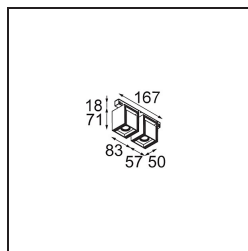

### Caractéristiques

Matériaux	13621532
Type de Source Lumineuse	LED
Type de LED	BRIDGELUX V6 HD G8
Technologie LED	LED COB
CRI	Min. 90
Température de Couleur	2700K
Durée de Vie	L90B10 à 50 000 heures
Ampoule incluse	Oui
Nombre de Sources Lumineuses	2
Code de flux CIE	98 99 100 100 72
Groupe ment (SDCM)	2
Direction de la Lumière	Bas
Optique	Réflecteur
Faisceau mesuré (°)	26,7
Tension d'Entrée	48 V CC
Luminaire power (W)	13,0
Classe Électrique	III
Indice de protection IP	20
Essai au fil incandescent (°C)	960
Protocole de Variation	DALI
DALI Standard	DALI-2
Intérieur/extérieur	Intérieur
Application	Plafond, Mur
Ajustabilité	H 365° V -110°/+110°
Distance avec l'Objet Éclairé (m)	0,1
Couleur Principale & Finition Principale	Noir, Structure
Poids brut (g)	660,0
Flux lumineux par lampe (lm)	526
Efficacité (lm/W)	67
UGR	20