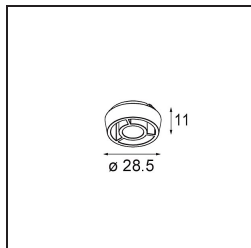

### Caractéristiques

Matériaux	13621532
Type de Source Lumineuse	LED
Type de LED	BRIDGELUX V6 HD G8
Technologie LED	LED COB
CRI	Min. 90
Température de Couleur	2700K
Durée de Vie	L90B10 à 50 000 heures
Ampoule incluse	Oui
Nombre de Sources Lumineuses	2
Code de flux CIE	98 99 100 100 72
Groupe ment (SDCM)	2
Direction de la Lumière	Bas
Optique	Réflecteur
Faisceau mesuré (°)	26,7
Tension d'Entrée	48 V CC
Luminaire power (W)	13,0
Classe Électrique	III
Indice de protection IP	20
Essai au fil incandescent (°C)	960
Protocole de Variation	DALI
DALI Standard	DALI-2
Intérieur/extérieur	Intérieur
Application	Plafond, Mur
Ajustabilité	H 365° V -110°/+110°
Distance avec l'Objet Éclairé (m)	0,1
Couleur Principale & Finition Principale	Noir, Structure
Poids brut (g)	660,0
Flux lumineux par lampe (lm)	526
Efficacité (lm/W)	67
UGR	20

**Distribution de Lumière & Schéma de Faisceau**

**Accessoires d'Eclairage optiques**

**14191032** Honeycomb 26 Black Matt

**14192032** Snoot 26 Black Matt

**14193032** Crossblade 26 Black Matt

■ Choisir un accessoire requis