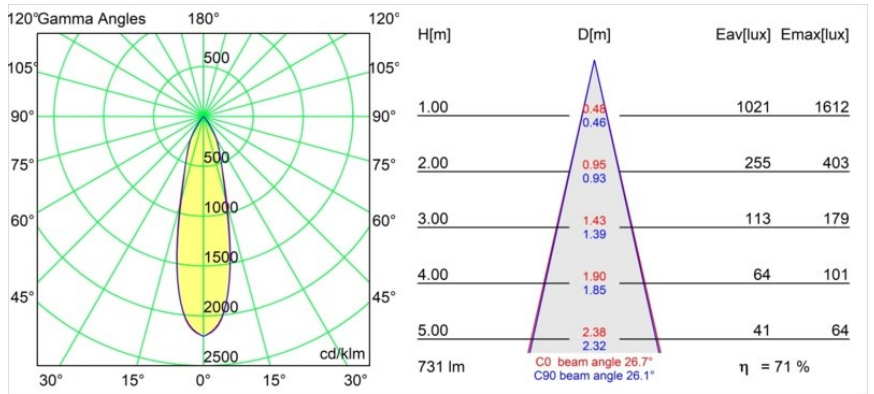

Light distribution & beam diagram