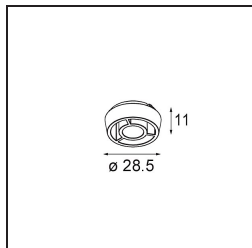

Specifications

Material	13621532
Tipo de fuente de luz	LED
Tipo de LED	BRIDGELUX V6 HD G8
Tecnología LED	COB LED
CRI	Min. 90
Temperatura del color	2700K
Vida Útil	L90B10 @50.000 horas
Lámpara Incluida	Sí
Número de fuentes de luz	2
Código de flujo CIE	98 99 100 100 72
Binning (SDCM)	2
Dirección de la luz	Directo
Óptica	Reflector
Ángulo de Apertura medido (°)	26,7
Voltaje de entrada	48Vcc
Luminaire power (W)	13,0
Clasificación eléctrica	III
Clasificación del IP	20
Clasificación de hilo incandescente (°C)	960
Protocolo de regulación	DALI
DALI Standard	DALI-2
Interio/Exterior	Interior
Aplicación	Techo, Pared
Ajustabilidad	H 365° V -110°/+110°
Distancia al objeto iluminado (m)	0,1
Color principal & Acabado principal	Negro, Estructura
Peso bruto (g)	660,0
Flujo luminoso por lámpara (lm)	526
Eficacia (lm/W)	67
Índice de deslumbramiento	20

Remark

- This is not a complete product. Pista track 48V system required.
 - Para instalaciones sin dimmer, se recomienda utilizar luminarias de 1-10 V.
-

TM30 & CRI diagram

Light distribution & beam diagram

Diagrams

Accesorios Opticos

14191032 Honeycomb 26 Black Matt

14192032 Snoot 26 Black Matt

14193032 Crossblade 26 Black Matt

Choose a required accessory