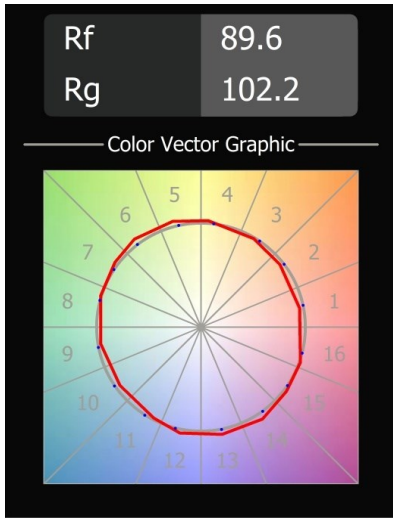

TM30 & CRI diagram