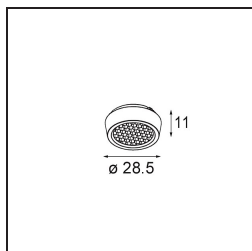

Accesorios Opticos

14191032 Honeycomb 26 Black Matt