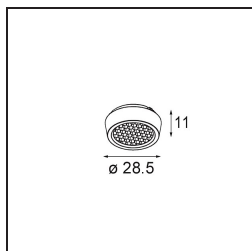

### Spezifikationen

Material	13621532
Typ der Lichtquelle	LED
LED Typ	BRIDGELUX V6 HD G8
LED-Technologie	COB-LED
CRI	Min. 90
Farbtemperatur	2700K
Lebensdauer	L90B10 bei 50.000 Stunden
Leuchtmittel enthalten	Ja
Anzahl Lichtquellen	2
CIE-Fluxcode	98 99 100 100 72
Binning (SDCM)	2
Lichtrichtung	Abwärts
Optik	Reflektor
Gemessene Abstrahlwinkel (°)	26,7
Eingangsspannung	48 Vdc
Luminaire power (W)	13,0
Schutzklasse	III
Schutzart	20
Glühdrahtprüfung (°C)	960
Dimmprotokoll	DALI
DALI Standard	DALI-2
Innen/Außen	Innen
Anwendung	Decke, Wand
Verstellbarkeit	H 365° V -110°/+110°
Abstand zum beleuchteten Objekt (m)	0,1
Primärfarbe & Primäres Finish	Schwarz, Strukturiert
Bruttogewicht (g)	660,0
Lichtstrom pro Lampe (lm)	526
Effizienz (lm/W)	67
UGR	20
Bemerkung	<ul style="list-style-type: none"> <li>• Dies ist kein vollständiges Produkt. Pista Schiene 48 V-System erforderlich.</li> <li>• Für Installationen ohne Dimmer wird empfohlen, 1-10-V-Leuchten zu verwenden.</li> </ul>

**TM30 & CRI Diagramm**

**Lichtverteilung und Lichtverteilungskurve**

Diagramm

**Optisches Zubehör**

**14191032** Honeycomb 26 Black Matt

**14192032** Snoot 26 Black Matt

**14193032** Crossblade 26 Black Matt