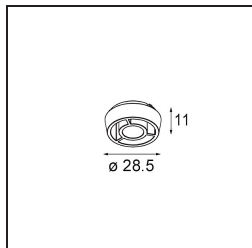

### Spezifikationen

Material	13621532
Typ der Lichtquelle	LED
LED Typ	BRIDGELUX V6 HD G8
LED-Technologie	COB-LED
CRI	Min. 90
Farbtemperatur	2700K
Lebensdauer	L90B10 bei 50.000 Stunden
Leuchtmittel enthalten	Ja
Anzahl Lichtquellen	2
CIE-Fluxcode	98 99 100 100 72
Binning (SDCM)	2
Lichtrichtung	Abwärts
Optik	Reflektor
Gemessene Abstrahlwinkel (°)	26,7
Eingangsspannung	48 Vdc
Luminaire power (W)	13,0
Schutzklasse	III
Schutzart	20
Glühdrahtprüfung (°C)	960
Dimmprotokoll	DALI
DALI Standard	DALI-2
Innen/Außen	Innen
Anwendung	Decke, Wand
Verstellbarkeit	H 365° V -110°/+110°
Abstand zum beleuchteten Objekt (m)	0,1
Primärfarbe & Primäres Finish	Schwarz, Strukturiert
Bruttogewicht (g)	660,0
Lichtstrom pro Lampe (lm)	526
Effizienz (lm/W)	67
UGR	20
Bemerkung	<ul style="list-style-type: none"> <li>• Dies ist kein vollständiges Produkt. Pista Schiene 48 V-System erforderlich.</li> <li>• Für Installationen ohne Dimmer wird empfohlen, 1-10-V-Leuchten zu verwenden.</li> </ul>

**TM30 & CRI Diagramm**

**Lichtverteilung und Lichtverteilungskurve**

Diagramm

**Optisches Zubehör**

**14191032** Honeycomb 26 Black Matt

**14192032** Snoot 26 Black Matt

**14193032** Crossblade 26 Black Matt