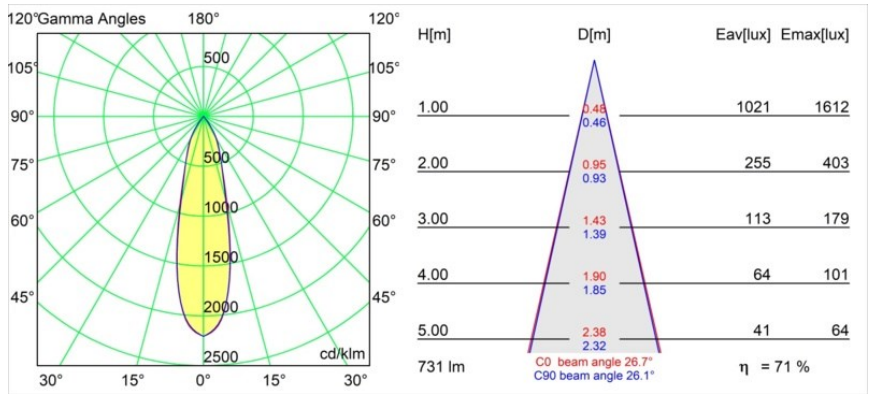

Lichtverteilung und Lichtverteilungskurve