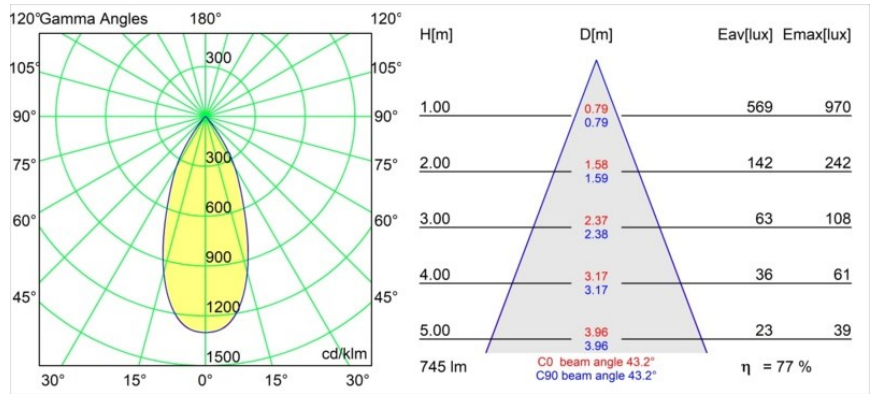

Lichtspreiding & Stralingsdiagram