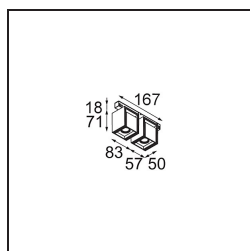

Rektor Track 48V Adjustable 57x50 2x LED 3000K Flood 1-10V White Structure

Met een naam die komt van het Latijnse woord voor 'heerser' heeft de Rektor familie alle eigenschappen van een leider. Sterk, begeleidend en wellicht ook een luisterend oor. Als winnaar van de Henry Van de Velde designaward in 2014 is Rektor richtbare neerwaartse verlichting die de gedistingeerde effecten van rechte hoeken, geaccentueerde lichtrichting en geen zichtbare kabels toont.

Specificaties

Materiaal	13621609
Type Lichtbron	LED
LED type	BRIDGELUX V6 HD G8
LED technologie	Led-COB
CRI	Min. 90
Kleurtemperatuur	3000K
Levensduur	L90B10 bij 50.000 Uur
Lamp inbegrepen	Ja
Aantal Lichtbronnen	2
CIE-fluxcode	97 99 100 100 78
Binning (SDCM)	2
Lichtrichting	Omlaag
Optisch	Reflector
Gemeten gradenbundel (°)	43,2
Ingangsspanning	48Vdc
Luminaire power (W)	13,0
Elektriciteitsklasse	III
IP-klasse	20
Gloeidraadtest (°C)	960
Protocol Voor Dimmen	1-10V
Binnen/Buiten	Binnen
Toepassing	Plafond, Wand
Verstelbaarheid	H 365° V -110°/+110°
Afstand tot Verlicht Voorwerp (m)	0,1
Primaire Kleur & Primaire Afwerking	Wit, Structuur
Brutogewicht (g)	660,0
Lumenoutput per lampunit (lm)	579
Efficiëntie (lm/W)	74
UGR	22
Opmerking	<ul style="list-style-type: none"> • Dit is geen compleet product. Pista Track 48V systeem vereist. • Voor installaties zonder dimmer wordt aanbevolen om 1-10 V armaturen te gebruiken.