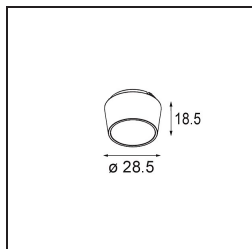

TM30 & CRI Diagrammen

Lichtspreiding & Stralingsdiagram

Optische Accessoires

14191032 Honeycomb 26 Black Matt

14192032 Snoot 26 Black Matt

14193032 Crossblade 26 Black Matt

Kies een vereist accessoire