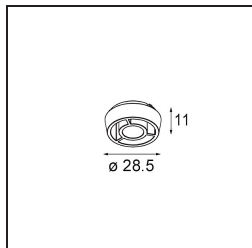

Specificaties

Materiaal	13621609
Type Lichtbron	LED
LED type	BRIDGELUX V6 HD G8
LED technologie	Led-COB
CRI	Min. 90
Kleurtemperatuur	3000K
Levensduur	L90B10 bij 50.000 Uur
Lamp inbegrepen	Ja
Aantal Lichtbronnen	2
CIE-fluxcode	97 99 100 100 78
Binning (SDCM)	2
Lichtrichting	Omlaag
Optisch	Reflector
Gemeten gradenbundel (°)	43,2
Ingangsspanning	48Vdc
Luminaire power (W)	13,0
Elektriciteitsklasse	III
IP-klasse	20
Gloeidraadtest (°C)	960
Protocol Voor Dimmen	1-10V
Binnen/Buiten	Binnen
Toepassing	Plafond, Wand
Verstelbaarheid	H 365° V -110°/+110°
Afstand tot Verlicht Voorwerp (m)	0,1
Primaire Kleur & Primaire Afwerking	Wit, Structuur
Brutogewicht (g)	660,0
Lumenoutput per lampunit (lm)	579
Efficiëntie (lm/W)	74
UGR	22
Opmerking	<ul style="list-style-type: none"> • Dit is geen compleet product. Pista Track 48V systeem vereist. • Voor installaties zonder dimmer wordt aanbevolen om 1-10 V armaturen te gebruiken.

TM30 & CRI Diagrammen

Lichtspreiding & Stralingsdiagram

Optische Accessoires

14191032 Honeycomb 26 Black Matt

14192032 Snoot 26 Black Matt

14193032 Crossblade 26 Black Matt

Kies een vereist accessoire