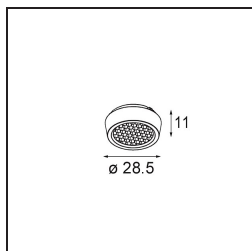

Rektor Track 48V Adjustable 57x50 2x LED 3000K Flood 1-10V White Structure

Met een naam die komt van het Latijnse woord voor 'heerser' heeft de Rektor familie alle eigenschappen van een leider. Sterk, begeleidend en wellicht ook een luisterend oor. Als winnaar van de Henry Van de Velde designaward in 2014 is Rektor richtbare neerwaartse verlichting die de gedistingeerde effecten van rechte hoeken, geaccentueerde lichtrichting en geen zichtbare kabels toont.

Specificaties

Materiaal	13621609
Type Lichtbron	LED
LED type	BRIDGELUX V6 HD G8
LED technologie	Led-COB
CRI	Min. 90
Kleurtemperatuur	3000K
Levensduur	L90B10 bij 50.000 Uur
Lamp inbegrepen	Ja
Aantal Lichtbronnen	2
CIE-fluxcode	97 99 100 100 78
Binning (SDCM)	2
Lichtrichting	Omlaag
Optisch	Reflector
Gemeten gradenbundel (°)	43,2
Ingangsspanning	48Vdc
Luminaire power (W)	13,0
Elektriciteitsklasse	III
IP-klasse	20
Gloeidraadtest (°C)	960
Protocol Voor Dimmen	1-10V
Binnen/Buiten	Binnen
Toepassing	Plafond, Wand
Verstelbaarheid	H 365° V -110°/+110°
Afstand tot Verlicht Voorwerp (m)	0,1
Primaire Kleur & Primaire Afwerking	Wit, Structuur
Brutogewicht (g)	660,0
Lumenoutput per lampunit (lm)	579
Efficiëntie (lm/W)	74
UGR	22
Opmerking	<ul style="list-style-type: none"> • Dit is geen compleet product. Pista Track 48V systeem vereist. • Voor installaties zonder dimmer wordt aanbevolen om 1-10 V armaturen te gebruiken.

TM30 & CRI Diagrammen

Lichtspreiding & Stralingsdiagram

Optische Accessoires

14191032 Honeycomb 26 Black Matt

14192032 Snoot 26 Black Matt

14193032 Crossblade 26 Black Matt

Kies een vereist accessoire