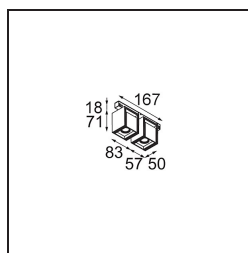

| |
|----------|
| Date |
| Customer |
| Project |
| Type |

Rektor Track 48V Adjustable 57x50 2x LED 3000K Flood 1-10V White Structure

Con un nome che in latino significa "sovrano", la famiglia Rektor ha tutte le qualità di un vero leader. Forte, deciso e probabilmente buon ascoltatore. Vincitore del premio di design Henry Van de Velde 2014, Rektor è un downlight orientabile che mette in mostra gli effetti distintivi degli angoli retti e della direzione della luce accentuata.

Specifications

| | |
|--------------------------------------|---|
| Materiale | 13621609 |
| Tipo di Sorgente | LED |
| Tipologia LED | BRIDGELUX V6 HD G8 |
| Tecnologie LED | COB |
| CRI | Min. 90 |
| Temperatura di colore della luce | 3000K |
| Vita utile | L90B10 @50.000 ore |
| Lampadina inclusa | Sì |
| Numero di fonte luminosa | 2 |
| Codice di flusso CIE | 97 99 100 100 78 |
| Binning (SDCM) | 2 |
| Direzione della luce | Diretta |
| Ottiche | Riflettore |
| Fascio misurato (°) | 43,2 |
| Volt in ingresso | 48Vdc |
| Luminaire power (W) | 13,0 |
| Classificazione elettrica | III |
| Grado IP | 20 |
| Test filo a caldo (°C) | 960 |
| Protocollo di regolazione (Dimmer) | 1-10V |
| Interno/Esterno | Interno |
| Applicazione | Soffitto, Parete |
| Orientabilità | H 365° V -110°/+110° |
| Distanza dall'oggetto illuminato (m) | 0,1 |
| Colore primario & Finitura primaria | Bianco, Strutturata |
| Peso lordo (g) | 660,0 |
| Flusso luminoso per lampade (lm) | 579 |
| Efficienza (lm/W) | 74 |
| Livello abbagliamento | 22 |
| Remark | <ul style="list-style-type: none"> • This is not a complete product. Pista track 48V system required. • Per le installazioni senza dimmer, si raccomanda l'uso di apparecchi da 1-10 V. |