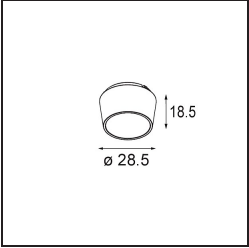

**TM30 & CRI diagram**

**Light distribution & beam diagram**

**Accesorios Opticos**

**14191032** Honeycomb 26 Black Matt

**14192032** Snoot 26 Black Matt

**14193032** Crossblade 26 Black Matt

Choose a required accessory