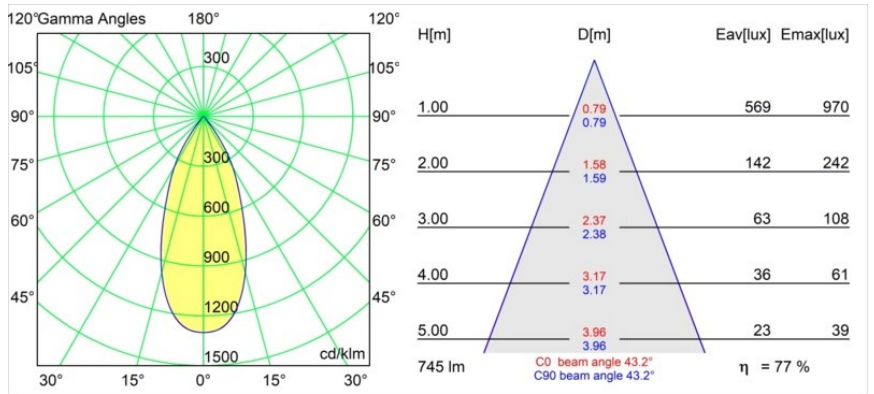

Light distribution & beam diagram