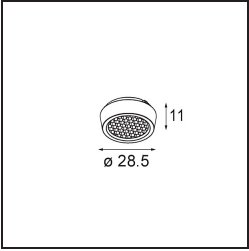

Accesorios Opticos

14191032 Honeycomb 26 Black Matt