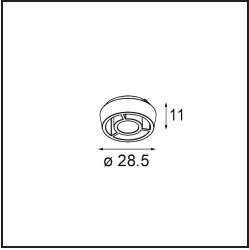

**TM30 & CRI diagram**

**Light distribution & beam diagram**

**Accesorios Opticos**

**14191032** Honeycomb 26 Black Matt

**14192032** Snoot 26 Black Matt

**14193032** Crossblade 26 Black Matt

Choose a required accessory