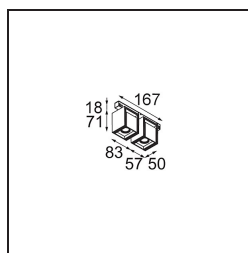

Rektor Track 48V Adjustable 57x50 2x LED 3000K Flood 1-10V White Structure

Con un nombre derivado de la palabra que en latín significa "gobernante", la familia Rektor tiene todas las cualidades de un líder. Presenta un carácter fuerte, tiene grandes capacidades de dirección y sin duda sabe escuchar. Ganadora del premio al diseño Henry Van de Velde 2014, Rektor es un foco downlight orientable que pone de manifiesto los distinguidos efectos creados al usar ángulos rectos y destacar la dirección de la luz.

Specifications

Material	13621609
Tipo de fuente de luz	LED
Tipo de LED	BRIDGELUX V6 HD G8
Tecnología LED	COB LED
CRI	Min. 90
Temperatura del color	3000K
Vida Útil	L90B10 @50.000 horas
Lámpara Incluida	Sí
Número de fuentes de luz	2
Código de flujo CIE	97 99 100 100 78
Binning (SDCM)	2
Dirección de la luz	Directo
Óptica	Reflector
Ángulo de Apertura medido (°)	43,2
Voltaje de entrada	48Vcc
Luminaire power (W)	13,0
Clasificación eléctrica	III
Clasificación del IP	20
Clasificación de hilo incandescente (°C)	960
Protocolo de regulación	1-10V
Interio/Exterior	Interior
Aplicación	Techo, Pared
Ajustabilidad	H 365° V -110°/+110°
Distancia al objeto iluminado (m)	0,1
Color principal & Acabado principal	Blanco, Estructura
Peso bruto (g)	660,0
Flujo luminoso por lámpara (lm)	579
Eficacia (lm/W)	74
Índice de deslumbramiento	22
Remark	<ul style="list-style-type: none"> • This is not a complete product. Pista track 48V system required. • Para instalaciones sin dimmer, se recomienda utilizar luminarias de 1-10 V.