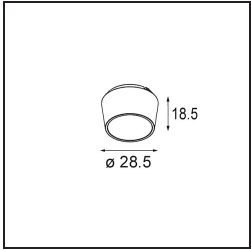

Specifications

Material	13621609
Tipo de fuente de luz	LED
Tipo de LED	BRIDGELUX V6 HD G8
Tecnología LED	COB LED
CRI	Min. 90
Temperatura del color	3000K
Vida Útil	L90B10 @50.000 horas
Lámpara Incluida	Sí
Número de fuentes de luz	2
Código de flujo CIE	97 99 100 100 78
Binning (SDCM)	2
Dirección de la luz	Directo
Óptica	Reflector
Ángulo de Apertura medido (°)	43,2
Voltaje de entrada	48Vcc
Luminaire power (W)	13,0
Clasificación eléctrica	III
Clasificación del IP	20
Clasificación de hilo incandescente (°C)	960
Protocolo de regulación	1-10V
Interio/Exterior	Interior
Aplicación	Techo, Pared
Ajustabilidad	H 365° V -110°/+110°
Distancia al objeto iluminado (m)	0,1
Color principal & Acabado principal	Blanco, Estructura
Peso bruto (g)	660,0
Flujo luminoso por lámpara (lm)	579
Eficacia (lm/W)	74
Índice de deslumbramiento	22
Remark	<ul style="list-style-type: none"> • This is not a complete product. Pista track 48V system required. • Para instalaciones sin dimmer, se recomienda utilizar luminarias de 1-10 V.

TM30 & CRI diagram

Light distribution & beam diagram

Accesorios Opticos

14191032 Honeycomb 26 Black Matt

14192032 Snoot 26 Black Matt

14193032 Crossblade 26 Black Matt

Choose a required accessory