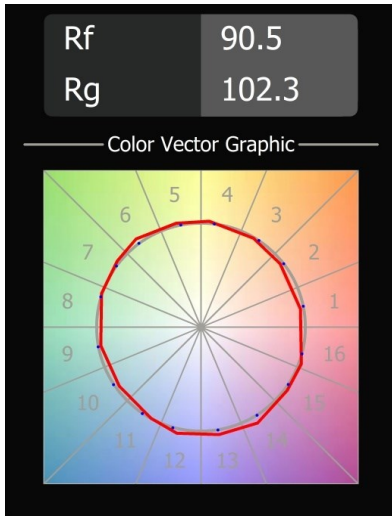

TM30 & CRI Diagramm