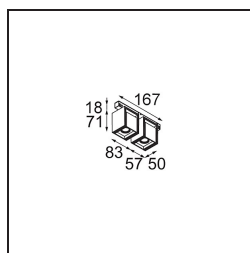

Rektor Track 48V Adjustable 57x50 2x LED 3000K Flood 1-10V White Structure

Mit ihrem von dem lateinischen Wort für „Herrscher“ hergeleiteten Namen verfügt die Leuchtenfamilie Rektor von Modular über alle Qualitäten eines Anführers. Stark, richtungsweisend und wohl ein guter Zuhörer. Als Gewinnerin des Henry Van de Velde Design Award 2014 ist die Rektor ein verstellbarer Downlighter, der sich durch rechte Winkel und akzentuierte Lichtführung auszeichnet.

Spezifikationen

Material	13621609
Typ der Lichtquelle	LED
LED Typ	BRIDGELUX V6 HD G8
LED-Technologie	COB-LED
CRI	Min. 90
Farbtemperatur	3000K
Lebensdauer	L90B10 bei 50.000 Stunden
Leuchtmittel enthalten	Ja
Anzahl Lichtquellen	2
CIE-Fluxcode	97 99 100 100 78
Binning (SDCM)	2
Lichtrichtung	Abwärts
Optik	Reflektor
Gemessene Abstrahlwinkel (°)	43,2
Eingangsspannung	48 Vdc
Luminaire power (W)	13,0
Schutzklasse	III
Schutzart	20
Glühdrahtprüfung (°C)	960
Dimmprotokoll	1-10V
Innen/Außen	Innen
Anwendung	Decke, Wand
Verstellbarkeit	H 365° V -110°/+110°
Abstand zum beleuchteten Objekt (m)	0,1
Primärfarbe & Primäres Finish	Weiß, Strukturiert
Bruttogewicht (g)	660,0
Lichtstrom pro Lampe (lm)	579
Effizienz (lm/W)	74
UGR	22
Bemerkung	<ul style="list-style-type: none"> • Dies ist kein vollständiges Produkt. Pista Schiene 48 V-System erforderlich. • Für Installationen ohne Dimmer wird empfohlen, 1-10-V-Leuchten zu verwenden.