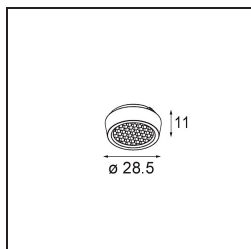

### Spezifikationen

Material	13621609
Typ der Lichtquelle	LED
LED Typ	BRIDGELUX V6 HD G8
LED-Technologie	COB-LED
CRI	Min. 90
Farbtemperatur	3000K
Lebensdauer	L90B10 bei 50.000 Stunden
Leuchtmittel enthalten	Ja
Anzahl Lichtquellen	2
CIE-Fluxcode	97 99 100 100 78
Binning (SDCM)	2
Lichtrichtung	Abwärts
Optik	Reflektor
Gemessene Abstrahlwinkel (°)	43,2
Eingangsspannung	48 Vdc
Luminaire power (W)	13,0
Schutzklasse	III
Schutzart	20
Glühdrahtprüfung (°C)	960
Dimmprotokoll	1-10V
Innen/Außen	Innen
Anwendung	Decke, Wand
Verstellbarkeit	H 365° V -110°/+110°
Abstand zum beleuchteten Objekt (m)	0,1
Primärfarbe & Primäres Finish	Weiß, Strukturiert
Bruttogewicht (g)	660,0
Lichtstrom pro Lampe (lm)	579
Effizienz (lm/W)	74
UGR	22
Bemerkung	<ul style="list-style-type: none"> <li>• Dies ist kein vollständiges Produkt. Pista Schiene 48 V-System erforderlich.</li> <li>• Für Installationen ohne Dimmer wird empfohlen, 1-10-V-Leuchten zu verwenden.</li> </ul>

**TM30 & CRI Diagramm**

**Lichtverteilung und Lichtverteilungskurve**

Diagramm

**Optisches Zubehör**

**14191032** Honeycomb 26 Black Matt

**14192032** Snoot 26 Black Matt

**14193032** Crossblade 26 Black Matt