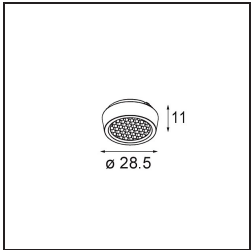

Spezifikationen

Material	13621609
Typ der Lichtquelle	LED
LED Typ	BRIDGELUX V6 HD G8
LED-Technologie	COB-LED
CRI	Min. 90
Farbtemperatur	3000K
Lebensdauer	L90B10 bei 50.000 Stunden
Leuchtmittel enthalten	Ja
Anzahl Lichtquellen	2
CIE-Fluxcode	97 99 100 100 78
Binning (SDCM)	2
Lichtrichtung	Abwärts
Optik	Reflektor
Gemessene Abstrahlwinkel (°)	43,2
Eingangsspannung	48 Vdc
Luminaire power (W)	13,0
Schutzklasse	III
Schutzart	20
Glühdrahtprüfung (°C)	960
Dimmprotokoll	1-10V
Innen/Außen	Innen
Anwendung	Decke, Wand
Verstellbarkeit	H 365° V -110°/+110°
Abstand zum beleuchteten Objekt (m)	0,1
Primärfarbe & Primäres Finish	Weiß, Strukturiert
Bruttogewicht (g)	660,0
Lichtstrom pro Lampe (lm)	579
Effizienz (lm/W)	74
UGR	22
Bemerkung	<ul style="list-style-type: none"> • Dies ist kein vollständiges Produkt. Pista Schiene 48 V-System erforderlich. • Für Installationen ohne Dimmer wird empfohlen, 1-10-V-Leuchten zu verwenden.

TM30 & CRI Diagramm

Lichtverteilung und Lichtverteilungskurve

Optisches Zubehör

14191032 Honeycomb 26 Black Matt

14192032 Snoot 26 Black Matt

14193032 Crossblade 26 Black Matt

Wählen Sie das benötigte Zubehör