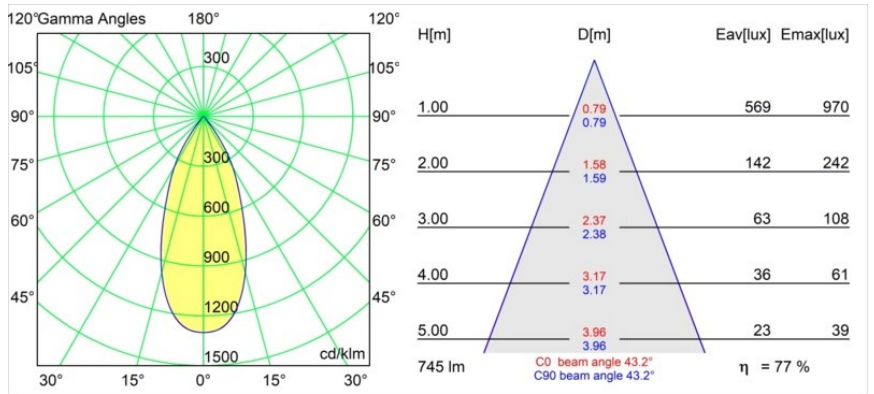

Lichtverteilung und Lichtverteilungskurve