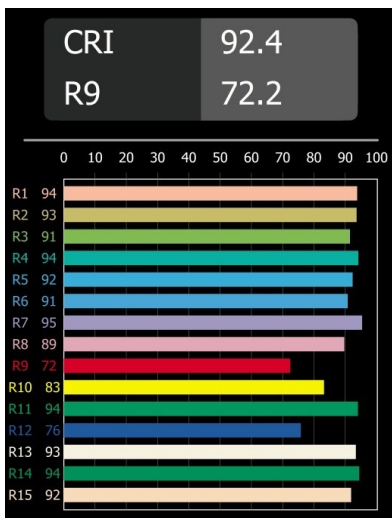

TM30 & CRI Diagramm