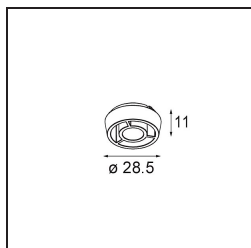

Caractéristiques

Matériaux	13621432
Type de Source Lumineuse	LED
Type de LED	BRIDGELUX V6 HD G8
Technologie LED	LED COB
CRI	Min. 90
Température de Couleur	2700K
Durée de Vie	L90B10 à 50 000 heures
Ampoule incluse	Oui
Nombre de Sources Lumineuses	2
Code de flux CIE	98 99 100 100 72
Groupe ment (SDCM)	2
Direction de la Lumière	Bas
Optique	Réflecteur
Faisceau mesuré (°)	26,7
Tension d'Entrée	48 V CC
Luminaire power (W)	13,0
Classe Électrique	III
Indice de protection IP	20
Essai au fil incandescent (°C)	960
Protocole de Variation	1-10 V
Intérieur/extérieur	Intérieur
Application	Plafond, Mur
Ajustabilité	H 365° V -110°/+110°
Distance avec l'Objet Éclairé (m)	0,1
Couleur Principale & Finition Principale	Noir, Structure
Poids brut (g)	660,0
Flux lumineux par lampe (lm)	526
Efficacité (lm/W)	67
UGR	20
Commentaire	<ul style="list-style-type: none"> • Ceci n'est pas un produit complet. Système Pista Track 48V requis. • Pour les installations sans variateur, il est recommandé d'utiliser des luminaires de 1 à 10 V.

TM30 & CRI diagrammes

Distribution de Lumière & Schéma de Faisceau

Accessoires d'Eclairage optiques

14191032 Honeycomb 26 Black Matt

14192032 Snoot 26 Black Matt

14193032 Crossblade 26 Black Matt

■ Choisir un accessoire requis