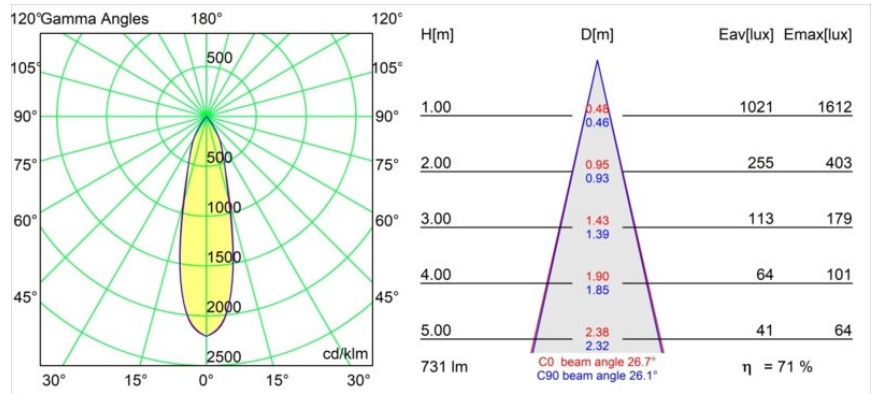

Distribution de Lumière & Schéma de Faisceau