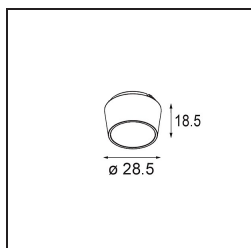

TM30 & CRI diagrammes

Distribution de Lumière & Schéma de Faisceau

Accessoires d'Eclairage optiques

14191032 Honeycomb 26 Black Matt

14192032 Snoot 26 Black Matt

14193032 Crossblade 26 Black Matt

■ Choisir un accessoire requis