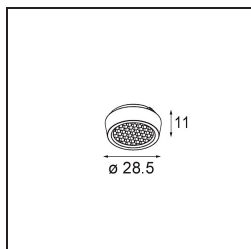

Caractéristiques

Matériaux	13621432
Type de Source Lumineuse	LED
Type de LED	BRIDGELUX V6 HD G8
Technologie LED	LED COB
CRI	Min. 90
Température de Couleur	2700K
Durée de Vie	L90B10 à 50 000 heures
Ampoule incluse	Oui
Nombre de Sources Lumineuses	2
Code de flux CIE	98 99 100 100 72
Groupe ment (SDCM)	2
Direction de la Lumière	Bas
Optique	Réflecteur
Faisceau mesuré (°)	26,7
Tension d'Entrée	48 V CC
Luminaire power (W)	13,0
Classe Électrique	III
Indice de protection IP	20
Essai au fil incandescent (°C)	960
Protocole de Variation	1-10 V
Intérieur/extérieur	Intérieur
Application	Plafond, Mur
Ajustabilité	H 365° V -110°/+110°
Distance avec l'Objet Éclairé (m)	0,1
Couleur Principale & Finition Principale	Noir, Structure
Poids brut (g)	660,0
Flux lumineux par lampe (lm)	526
Efficacité (lm/W)	67
UGR	20
Commentaire	<ul style="list-style-type: none"> • Ceci n'est pas un produit complet. Système Pista Track 48V requis. • Pour les installations sans variateur, il est recommandé d'utiliser des luminaires de 1 à 10 V.

TM30 & CRI diagrammes

Distribution de Lumière & Schéma de Faisceau

Accessoires d'Eclairage optiques

14191032 Honeycomb 26 Black Matt

14192032 Snoot 26 Black Matt

14193032 Crossblade 26 Black Matt

■ Choisir un accessoire requis