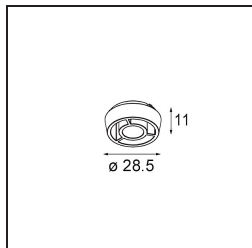

### Spezifikationen

Material	13621432
Typ der Lichtquelle	LED
LED Typ	BRIDGELUX V6 HD G8
LED-Technologie	COB-LED
CRI	Min. 90
Farbtemperatur	2700K
Lebensdauer	L90B10 bei 50.000 Stunden
Leuchtmittel enthalten	Ja
Anzahl Lichtquellen	2
CIE-Fluxcode	98 99 100 100 72
Binning (SDCM)	2
Lichtrichtung	Abwärts
Optik	Reflektor
Gemessene Abstrahlwinkel (°)	26,7
Eingangsspannung	48 Vdc
Luminaire power (W)	13,0
Schutzklasse	III
Schutzart	20
Glühdrahtprüfung (°C)	960
Dimmprotokoll	1-10V
Innen/Außen	Innen
Anwendung	Decke, Wand
Verstellbarkeit	H 365° V -110°/+110°
Abstand zum beleuchteten Objekt (m)	0,1
Primärfarbe & Primäres Finish	Schwarz, Strukturiert
Bruttogewicht (g)	660,0
Lichtstrom pro Lampe (lm)	526
Effizienz (lm/W)	67
UGR	20
Bemerkung	<ul style="list-style-type: none"> <li>• Dies ist kein vollständiges Produkt. Pista Schiene 48 V-System erforderlich.</li> <li>• Für Installationen ohne Dimmer wird empfohlen, 1-10-V-Leuchten zu verwenden.</li> </ul>

**TM30 & CRI Diagramm**

**Lichtverteilung und Lichtverteilungskurve**

Diagramm

**Optisches Zubehör**

**14191032** Honeycomb 26 Black Matt

**14192032** Snoot 26 Black Matt

**14193032** Crossblade 26 Black Matt