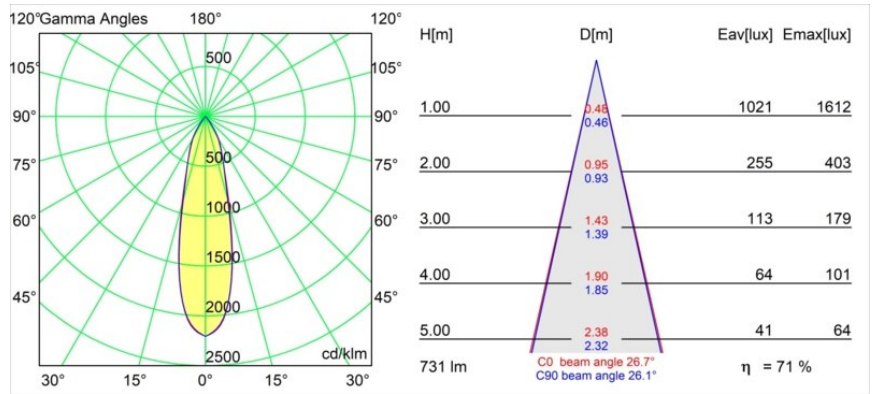

Lichtverteilung und Lichtverteilungskurve