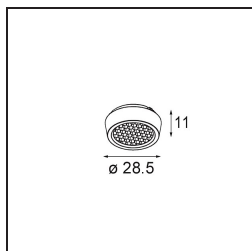

### Spezifikationen

Material	13621432
Typ der Lichtquelle	LED
LED Typ	BRIDGELUX V6 HD G8
LED-Technologie	COB-LED
CRI	Min. 90
Farbtemperatur	2700K
Lebensdauer	L90B10 bei 50.000 Stunden
Leuchtmittel enthalten	Ja
Anzahl Lichtquellen	2
CIE-Fluxcode	98 99 100 100 72
Binning (SDCM)	2
Lichtrichtung	Abwärts
Optik	Reflektor
Gemessene Abstrahlwinkel (°)	26,7
Eingangsspannung	48 Vdc
Luminaire power (W)	13,0
Schutzklasse	III
Schutzart	20
Glühdrahtprüfung (°C)	960
Dimmprotokoll	1-10V
Innen/Außen	Innen
Anwendung	Decke, Wand
Verstellbarkeit	H 365° V -110°/+110°
Abstand zum beleuchteten Objekt (m)	0,1
Primärfarbe & Primäres Finish	Schwarz, Strukturiert
Bruttogewicht (g)	660,0
Lichtstrom pro Lampe (lm)	526
Effizienz (lm/W)	67
UGR	20
Bemerkung	<ul style="list-style-type: none"> <li>• Dies ist kein vollständiges Produkt. Pista Schiene 48 V-System erforderlich.</li> <li>• Für Installationen ohne Dimmer wird empfohlen, 1-10-V-Leuchten zu verwenden.</li> </ul>

**TM30 & CRI Diagramm**

**Lichtverteilung und Lichtverteilungskurve**

Diagramm

**Optisches Zubehör**

**14191032** Honeycomb 26 Black Matt

**14192032** Snoot 26 Black Matt

**14193032** Crossblade 26 Black Matt