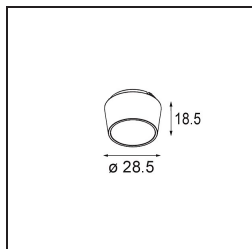

**TM30 & CRI Diagramm**

**Lichtverteilung und Lichtverteilungskurve**

Diagramm

**Optisches Zubehör**

**14191032** Honeycomb 26 Black Matt

**14192032** Snoot 26 Black Matt

**14193032** Crossblade 26 Black Matt