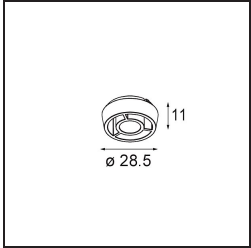

Specificaties

Materiaal	13621509
Type Lichtbron	LED
LED type	BRIDGELUX V6 HD G8
LED technologie	Led-COB
CRI	Min. 90
Kleurtemperatuur	2700K
Levensduur	L90B10 bij 50.000 Uur
Lamp inbegrepen	Ja
Aantal Lichtbronnen	2
CIE-fluxcode	95 98 100 100 77
Binning (SDCM)	2
Lichtrichting	Omlaag
Optisch	Reflector
Gemeten gradenbundel (°)	26,8
Ingangsspanning	48Vdc
Luminaire power (W)	13,0
Elektriciteitsklasse	III
IP-klasse	20
Gloeidraadtest (°C)	960
Protocol Voor Dimmen	DALI
DALI Standard	DALI-2
Binnen/Buiten	Binnen
Toepassing	Plafond, Wand
Verstelbaarheid	H 365° V -110°/+110°
Afstand tot Verlicht Voorwerp (m)	0,1
Primaire Kleur & Primaire Afwerking	Wit, Structuur
Brutogewicht (g)	660,0
Lumenoutput per lampunit (lm)	565
Efficiëntie (lm/W)	72
UGR	22
Opmerking	<ul style="list-style-type: none"> • Dit is geen compleet product. Pista Track 48V systeem vereist. • Voor installaties zonder dimmer wordt aanbevolen om 1-10 V armaturen te gebruiken.

TM30 & CRI Diagrammen

Lichtspreiding & Stralingsdiagram

Diagrammen

Optische Accessoires

14191032 Honeycomb 26 Black Matt

14192032 Snoot 26 Black Matt

14193032 Crossblade 26 Black Matt

Kies een vereist accessoire