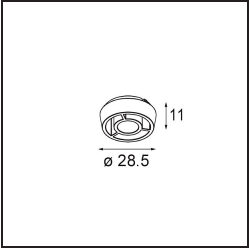

### Specifications

Materiale	13621509
Tipo di Sorgente	LED
Tipologia LED	BRIDGELUX V6 HD G8
Tecnologie LED	COB
CRI	Min. 90
Temperatura di colore della luce	2700K
Vita utile	L90B10 @50.000 ore
Lampadina inclusa	Sì
Numero di fonte luminosa	2
Codice di flusso CIE	95 98 100 100 77
Binning (SDCM)	2
Direzione della luce	Diretta
Ottiche	Riflettore
Fascio misurato (°)	26,8
Volt in ingresso	48Vdc
Luminaire power (W)	13,0
Classificazione elettrica	III
Grado IP	20
Test filo a caldo (°C)	960
Protocollo di regolazione (Dimmer)	DALI
DALI Standard	DALI-2
Interno/Esterno	Interno
Applicazione	Soffitto, Parete
Orientabilità	H 365° V -110°/+110°
Distanza dall'oggetto illuminato (m)	0,1
Colore primario & Finitura primaria	Bianco, Strutturata
Peso lordo (g)	660,0
Flusso luminoso per lampade (lm)	565
Efficienza (lm/W)	72
Livello abbagliamento	22
Remark	<ul style="list-style-type: none"> <li>• This is not a complete product. Pista track 48V system required.</li> <li>• Per le installazioni senza dimmer, si raccomanda l'uso di apparecchi da 1-10 V.</li> </ul>

**TM30 & CRI diagram**

**Light distribution & beam diagram**

**Accessorio Ottico**

**14191032** Honeycomb 26 Black Matt

**14192032** Snoot 26 Black Matt

**14193032** Crossblade 26 Black Matt

Choose a required accessory