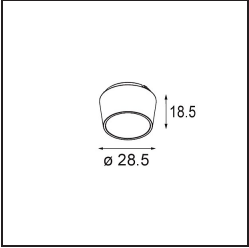

### Specifications

Materiale	13621509
Tipo di Sorgente	LED
Tipologia LED	BRIDGELUX V6 HD G8
Tecnologie LED	COB
CRI	Min. 90
Temperatura di colore della luce	2700K
Vita utile	L90B10 @50.000 ore
Lampadina inclusa	Sì
Numero di fonte luminosa	2
Codice di flusso CIE	95 98 100 100 77
Binning (SDCM)	2
Direzione della luce	Diretta
Ottiche	Riflettore
Fascio misurato (°)	26,8
Volt in ingresso	48Vdc
Luminaire power (W)	13,0
Classificazione elettrica	III
Grado IP	20
Test filo a caldo (°C)	960
Protocollo di regolazione (Dimmer)	DALI
DALI Standard	DALI-2
Interno/Esterno	Interno
Applicazione	Soffitto, Parete
Orientabilità	H 365° V -110°/+110°
Distanza dall'oggetto illuminato (m)	0,1
Colore primario & Finitura primaria	Bianco, Strutturata
Peso lordo (g)	660,0
Flusso luminoso per lampade (lm)	565
Efficienza (lm/W)	72
Livello abbagliamento	22
Remark	<ul style="list-style-type: none"> <li>• This is not a complete product. Pista track 48V system required.</li> <li>• Per le installazioni senza dimmer, si raccomanda l'uso di apparecchi da 1-10 V.</li> </ul>

**TM30 & CRI diagram**

**Light distribution & beam diagram**

**Accessorio Ottico**

**14191032** Honeycomb 26 Black Matt

**14192032** Snoot 26 Black Matt

**14193032** Crossblade 26 Black Matt

Choose a required accessory