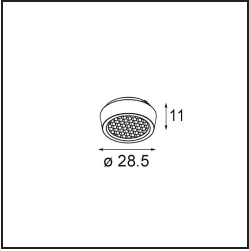

### Specifications

Materiale	13621509
Tipo di Sorgente	LED
Tipologia LED	BRIDGELUX V6 HD G8
Tecnologie LED	COB
CRI	Min. 90
Temperatura di colore della luce	2700K
Vita utile	L90B10 @50.000 ore
Lampadina inclusa	Sì
Numero di fonte luminosa	2
Codice di flusso CIE	95 98 100 100 77
Binning (SDCM)	2
Direzione della luce	Diretta
Ottiche	Riflettore
Fascio misurato (°)	26,8
Volt in ingresso	48Vdc
Luminaire power (W)	13,0
Classificazione elettrica	III
Grado IP	20
Test filo a caldo (°C)	960
Protocollo di regolazione (Dimmer)	DALI
DALI Standard	DALI-2
Interno/Esterno	Interno
Applicazione	Soffitto, Parete
Orientabilità	H 365° V -110°/+110°
Distanza dall'oggetto illuminato (m)	0,1
Colore primario & Finitura primaria	Bianco, Strutturata
Peso lordo (g)	660,0
Flusso luminoso per lampade (lm)	565
Efficienza (lm/W)	72
Livello abbagliamento	22
Remark	<ul style="list-style-type: none"> <li>• This is not a complete product. Pista track 48V system required.</li> <li>• Per le installazioni senza dimmer, si raccomanda l'uso di apparecchi da 1-10 V.</li> </ul>

**TM30 & CRI diagram**

**Light distribution & beam diagram**

**Accessorio Ottico**

**14191032** Honeycomb 26 Black Matt

**14192032** Snoot 26 Black Matt

**14193032** Crossblade 26 Black Matt

Choose a required accessory