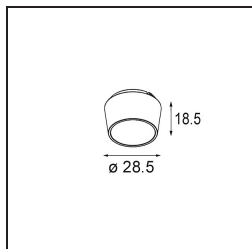

14192032 Snoot 26 Black Matt