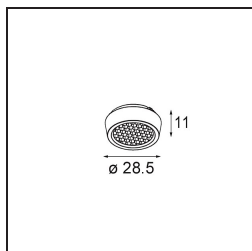

### Caractéristiques

Matériaux	13621509
Type de Source Lumineuse	LED
Type de LED	BRIDGELUX V6 HD G8
Technologie LED	LED COB
CRI	Min. 90
Température de Couleur	2700K
Durée de Vie	L90B10 à 50 000 heures
Ampoule incluse	Oui
Nombre de Sources Lumineuses	2
Code de flux CIE	95 98 100 100 77
Groupe ment (SDCM)	2
Direction de la Lumière	Bas
Optique	Réflecteur
Faisceau mesuré (°)	26,8
Tension d'Entrée	48 V CC
Luminaire power (W)	13,0
Classe Électrique	III
Indice de protection IP	20
Essai au fil incandescent (°C)	960
Protocole de Variation	DALI
DALI Standard	DALI-2
Intérieur/extérieur	Intérieur
Application	Plafond, Mur
Ajustabilité	H 365° V -110°/+110°
Distance avec l'Objet Éclairé (m)	0,1
Couleur Principale & Finition Principale	Blanc, Structure
Poids brut (g)	660,0
Flux lumineux par lampe (lm)	565
Efficacité (lm/W)	72
UGR	22

---

Commentaire

- Ceci n'est pas un produit complet. Système Pista Track 48V requis.
  - Pour les installations sans variateur, il est recommandé d'utiliser des luminaires de 1 à 10 V.
-

**TM30 & CRI diagrammes**

**Distribution de Lumière & Schéma de Faisceau**

**Accessoires d'Eclairage optiques**

**14191032** Honeycomb 26 Black Matt

**14192032** Snoot 26 Black Matt

**14193032** Crossblade 26 Black Matt

■ Choisir un accessoire requis