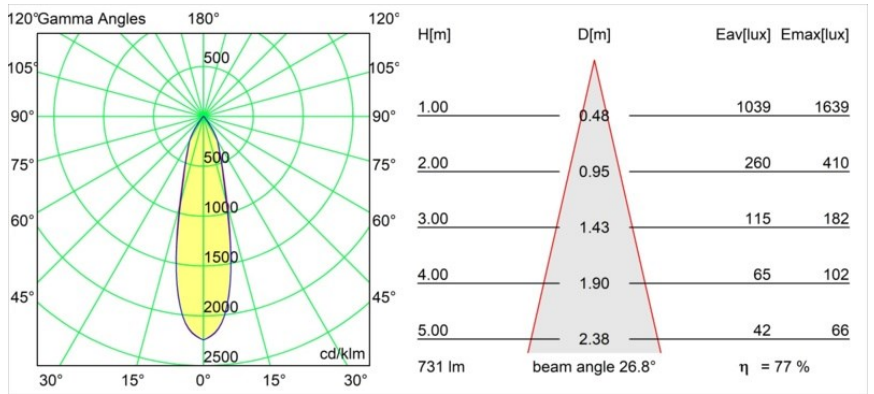

Distribution de Lumière & Schéma de Faisceau