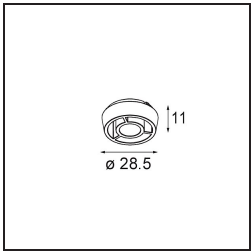

14193032 Crossblade 26 Black Matt

Choose a required accessory