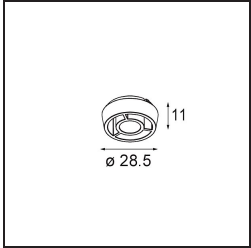

### Specifications

Material	13621509
Tipo de fuente de luz	LED
Tipo de LED	BRIDGELUX V6 HD G8
Tecnología LED	COB LED
CRI	Min. 90
Temperatura del color	2700K
Vida Útil	L90B10 @50.000 horas
Lámpara Incluida	Sí
Número de fuentes de luz	2
Código de flujo CIE	95 98 100 100 77
Binning (SDCM)	2
Dirección de la luz	Directo
Óptica	Reflector
Ángulo de Apertura medido (°)	26,8
Voltaje de entrada	48Vcc
Luminaire power (W)	13,0
Clasificación eléctrica	III
Clasificación del IP	20
Clasificación de hilo incandescente (°C)	960
Protocolo de regulación	DALI
DALI Standard	DALI-2
Interio/Exterior	Interior
Aplicación	Techo, Pared
Ajustabilidad	H 365° V -110°/+110°
Distancia al objeto iluminado (m)	0,1
Color principal & Acabado principal	Blanco, Estructura
Peso bruto (g)	660,0
Flujo luminoso por lámpara (lm)	565
Eficacia (lm/W)	72
Índice de deslumbramiento	22

Diagrams

**Accesorios Opticos**

**14191032** Honeycomb 26 Black Matt

**14192032** Snoot 26 Black Matt

**14193032** Crossblade 26 Black Matt

Choose a required accessory