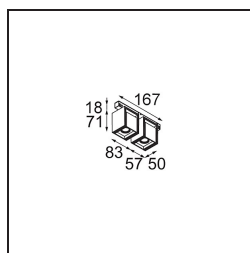

*Rektor Track 48V Adjustable 57x50 2x LED 2700K Medium DALI White Structure*

Con un nombre derivado de la palabra que en latín significa "gobernante", la familia Rektor tiene todas las cualidades de un líder. Presenta un carácter fuerte, tiene grandes capacidades de dirección y sin duda sabe escuchar. Ganadora del premio al diseño Henry Van de Velde 2014, Rektor es un foco downlight orientable que pone de manifiesto los distinguidos efectos creados al usar ángulos rectos y destacar la dirección de la luz.

### Specifications

Material	13621509
Tipo de fuente de luz	LED
Tipo de LED	BRIDGELUX V6 HD G8
Tecnología LED	COB LED
CRI	Min. 90
Temperatura del color	2700K
Vida Útil	L90B10 @50.000 horas
Lámpara Incluida	Sí
Número de fuentes de luz	2
Código de flujo CIE	95 98 100 100 77
Binning (SDCM)	2
Dirección de la luz	Directo
Óptica	Reflector
Ángulo de Apertura medido (°)	26,8
Voltaje de entrada	48Vcc
Luminaire power (W)	13,0
Clasificación eléctrica	III
Clasificación del IP	20
Clasificación de hilo incandescente (°C)	960
Protocolo de regulación	DALI
DALI Standard	DALI-2
Interio/Exterior	Interior
Aplicación	Techo, Pared
Ajustabilidad	H 365° V -110°/+110°
Distancia al objeto iluminado (m)	0,1
Color principal & Acabado principal	Blanco, Estructura
Peso bruto (g)	660,0
Flujo luminoso por lámpara (lm)	565
Eficacia (lm/W)	72
Índice de deslumbramiento	22