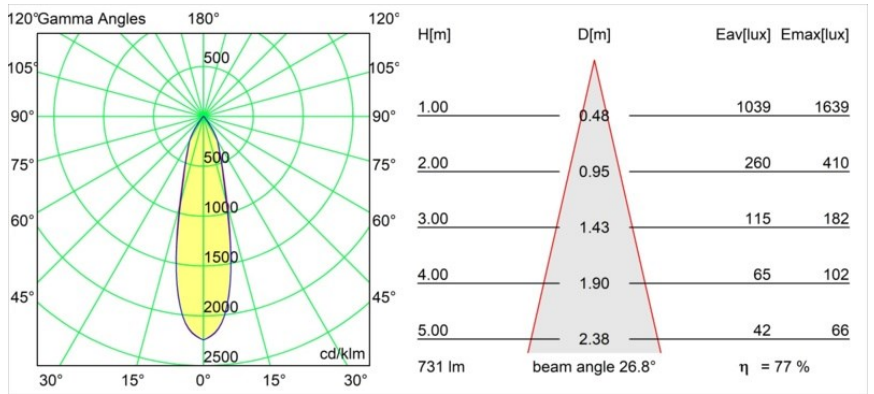

Light distribution & beam diagram