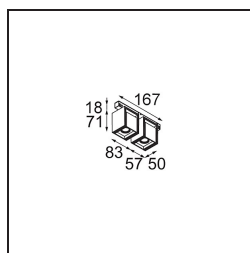

Rektor Track 48V Adjustable 57x50 2x LED 2700K Medium DALI White Structure

Con un nombre derivado de la palabra que en latín significa "gobernante", la familia Rektor tiene todas las cualidades de un líder. Presenta un carácter fuerte, tiene grandes capacidades de dirección y sin duda sabe escuchar. Ganadora del premio al diseño Henry Van de Velde 2014, Rektor es un foco downlight orientable que pone de manifiesto los distinguidos efectos creados al usar ángulos rectos y destacar la dirección de la luz.

Specifications

Material	13621509
Tipo de fuente de luz	LED
Tipo de LED	BRIDGELUX V6 HD G8
Tecnología LED	COB LED
CRI	Min. 90
Temperatura del color	2700K
Vida Útil	L90B10 @50.000 horas
Lámpara Incluida	Sí
Número de fuentes de luz	2
Código de flujo CIE	95 98 100 100 77
Binning (SDCM)	2
Dirección de la luz	Directo
Óptica	Reflector
Ángulo de Apertura medido (°)	26,8
Voltaje de entrada	48Vcc
Luminaire power (W)	13,0
Clasificación eléctrica	III
Clasificación del IP	20
Clasificación de hilo incandescente (°C)	960
Protocolo de regulación	DALI
DALI Standard	DALI-2
Interio/Exterior	Interior
Aplicación	Techo, Pared
Ajustabilidad	H 365° V -110°/+110°
Distancia al objeto iluminado (m)	0,1
Color principal & Acabado principal	Blanco, Estructura
Peso bruto (g)	660,0
Flujo luminoso por lámpara (lm)	565
Eficacia (lm/W)	72
Índice de deslumbramiento	22