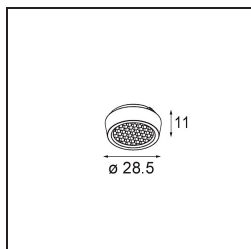

### Spezifikationen

Material	13621509
Typ der Lichtquelle	LED
LED Typ	BRIDGELUX V6 HD G8
LED-Technologie	COB-LED
CRI	Min. 90
Farbtemperatur	2700K
Lebensdauer	L90B10 bei 50.000 Stunden
Leuchtmittel enthalten	Ja
Anzahl Lichtquellen	2
CIE-Fluxcode	95 98 100 100 77
Binning (SDCM)	2
Lichtrichtung	Abwärts
Optik	Reflektor
Gemessene Abstrahlwinkel (°)	26,8
Eingangsspannung	48 Vdc
Luminaire power (W)	13,0
Schutzklasse	III
Schutzart	20
Glühdrahtprüfung (°C)	960
Dimmprotokoll	DALI
DALI Standard	DALI-2
Innen/Außen	Innen
Anwendung	Decke, Wand
Verstellbarkeit	H 365° V -110°/+110°
Abstand zum beleuchteten Objekt (m)	0,1
Primärfarbe & Primäres Finish	Weiß, Strukturiert
Bruttogewicht (g)	660,0
Lichtstrom pro Lampe (lm)	565
Effizienz (lm/W)	72
UGR	22
Bemerkung	<ul style="list-style-type: none"> <li>• Dies ist kein vollständiges Produkt. Pista Schiene 48 V-System erforderlich.</li> <li>• Für Installationen ohne Dimmer wird empfohlen, 1-10-V-Leuchten zu verwenden.</li> </ul>

**TM30 & CRI Diagramm**

**Lichtverteilung und Lichtverteilungskurve**

Diagramm

**Optisches Zubehör**

**14191032** Honeycomb 26 Black Matt

**14192032** Snoot 26 Black Matt

**14193032** Crossblade 26 Black Matt