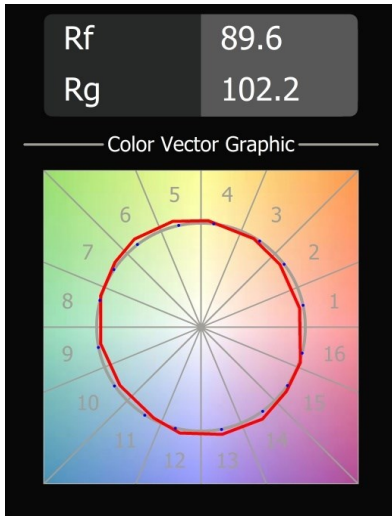

TM30 & CRI Diagramm