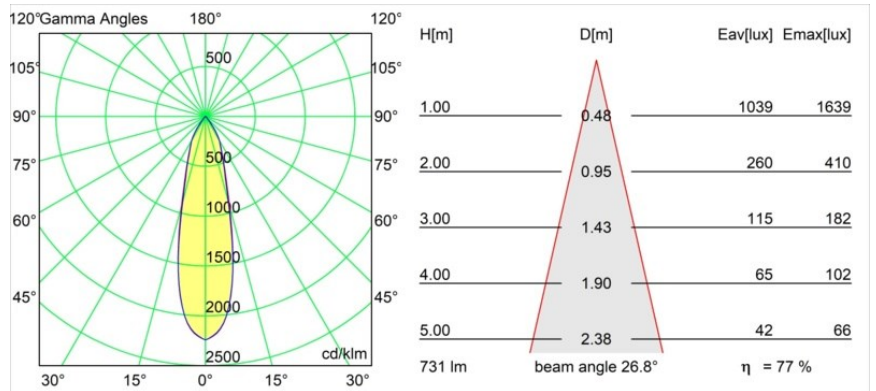

Lichtverteilung und Lichtverteilungskurve