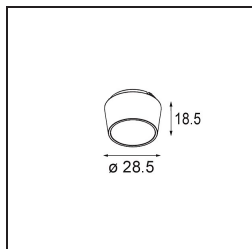

TM30 & CRI Diagramm

Lichtverteilung und Lichtverteilungskurve

Diagramm

Optisches Zubehör

14191032 Honeycomb 26 Black Matt

14192032 Snoot 26 Black Matt

14193032 Crossblade 26 Black Matt

Wählen Sie das benötigte Zubehör