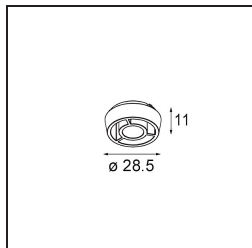

Spezifikationen

Material	13621509
Typ der Lichtquelle	LED
LED Typ	BRIDGELUX V6 HD G8
LED-Technologie	COB-LED
CRI	Min. 90
Farbtemperatur	2700K
Lebensdauer	L90B10 bei 50.000 Stunden
Leuchtmittel enthalten	Ja
Anzahl Lichtquellen	2
CIE-Fluxcode	95 98 100 100 77
Binning (SDCM)	2
Lichtrichtung	Abwärts
Optik	Reflektor
Gemessene Abstrahlwinkel (°)	26,8
Eingangsspannung	48 Vdc
Luminaire power (W)	13,0
Schutzklasse	III
Schutzart	20
Glühdrahtprüfung (°C)	960
Dimmprotokoll	DALI
DALI Standard	DALI-2
Innen/Außen	Innen
Anwendung	Decke, Wand
Verstellbarkeit	H 365° V -110°/+110°
Abstand zum beleuchteten Objekt (m)	0,1
Primärfarbe & Primäres Finish	Weiß, Strukturiert
Bruttogewicht (g)	660,0
Lichtstrom pro Lampe (lm)	565
Effizienz (lm/W)	72
UGR	22
Bemerkung	<ul style="list-style-type: none"> • Dies ist kein vollständiges Produkt. Pista Schiene 48 V-System erforderlich. • Für Installationen ohne Dimmer wird empfohlen, 1-10-V-Leuchten zu verwenden.

TM30 & CRI Diagramm

Lichtverteilung und Lichtverteilungskurve

Diagramm

Optisches Zubehör

14191032 Honeycomb 26 Black Matt

14192032 Snoot 26 Black Matt

14193032 Crossblade 26 Black Matt

Wählen Sie das benötigte Zubehör