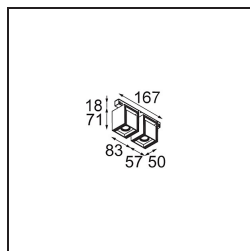

Rektor Track 48V Adjustable 57x50 2x LED 2700K Medium DALI White Structure

Mit ihrem von dem lateinischen Wort für „Herrscher“ hergeleiteten Namen verfügt die Leuchtenfamilie Rektor von Modular über alle Qualitäten eines Anführers. Stark, richtungsweisend und wohl ein guter Zuhörer. Als Gewinnerin des Henry Van de Velde Design Award 2014 ist die Rektor ein verstellbarer Downlighter, der sich durch rechte Winkel und akzentuierte Lichtführung auszeichnet.

Spezifikationen

Material	13621509
Typ der Lichtquelle	LED
LED Typ	BRIDGELUX V6 HD G8
LED-Technologie	COB-LED
CRI	Min. 90
Farbtemperatur	2700K
Lebensdauer	L90B10 bei 50.000 Stunden
Leuchtmittel enthalten	Ja
Anzahl Lichtquellen	2
CIE-Fluxcode	95 98 100 100 77
Binning (SDCM)	2
Lichtrichtung	Abwärts
Optik	Reflektor
Gemessene Abstrahlwinkel (°)	26,8
Eingangsspannung	48 Vdc
Luminaire power (W)	13,0
Schutzklasse	III
Schutzart	20
Glühdrahtprüfung (°C)	960
Dimmprotokoll	DALI
DALI Standard	DALI-2
Innen/Außen	Innen
Anwendung	Decke, Wand
Verstellbarkeit	H 365° V -110°/+110°
Abstand zum beleuchteten Objekt (m)	0,1
Primärfarbe & Primäres Finish	Weiß, Strukturiert
Bruttogewicht (g)	660,0
Lichtstrom pro Lampe (lm)	565
Effizienz (lm/W)	72
UGR	22
Bemerkung	<ul style="list-style-type: none"> • Dies ist kein vollständiges Produkt. Pista Schiene 48 V-System erforderlich. • Für Installationen ohne Dimmer wird empfohlen, 1-10-V-Leuchten zu verwenden.