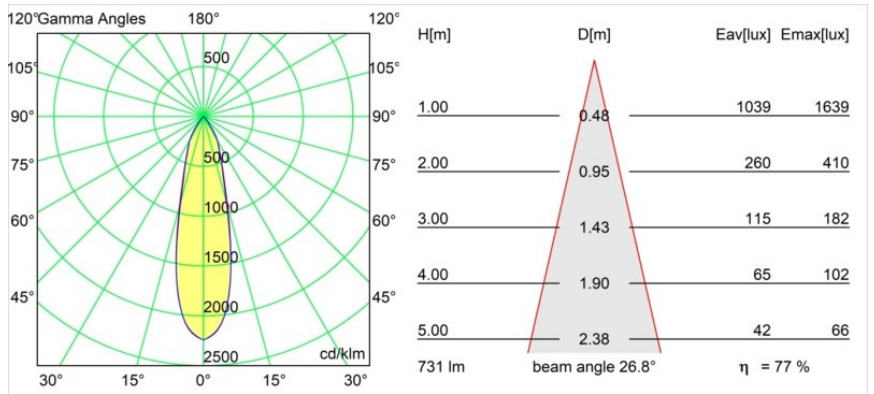

Lichtverteilung und Lichtverteilungskurve