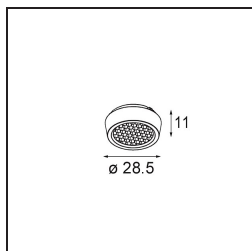

Spezifikationen

Material	13621509
Typ der Lichtquelle	LED
LED Typ	BRIDGELUX V6 HD G8
LED-Technologie	COB-LED
CRI	Min. 90
Farbtemperatur	2700K
Lebensdauer	L90B10 bei 50.000 Stunden
Leuchtmittel enthalten	Ja
Anzahl Lichtquellen	2
CIE-Fluxcode	95 98 100 100 77
Binning (SDCM)	2
Lichtrichtung	Abwärts
Optik	Reflektor
Gemessene Abstrahlwinkel (°)	26,8
Eingangsspannung	48 Vdc
Luminaire power (W)	13,0
Schutzklasse	III
Schutzart	20
Glühdrahtprüfung (°C)	960
Dimmprotokoll	DALI
DALI Standard	DALI-2
Innen/Außen	Innen
Anwendung	Decke, Wand
Verstellbarkeit	H 365° V -110°/+110°
Abstand zum beleuchteten Objekt (m)	0,1
Primärfarbe & Primäres Finish	Weiß, Strukturiert
Bruttogewicht (g)	660,0
Lichtstrom pro Lampe (lm)	565
Effizienz (lm/W)	72
UGR	22
Bemerkung	<ul style="list-style-type: none"> • Dies ist kein vollständiges Produkt. Pista Schiene 48 V-System erforderlich. • Für Installationen ohne Dimmer wird empfohlen, 1-10-V-Leuchten zu verwenden.

TM30 & CRI Diagramm

Lichtverteilung und Lichtverteilungskurve

Diagramm

Optisches Zubehör

14191032 Honeycomb 26 Black Matt

14192032 Snoot 26 Black Matt

14193032 Crossblade 26 Black Matt

Wählen Sie das benötigte Zubehör