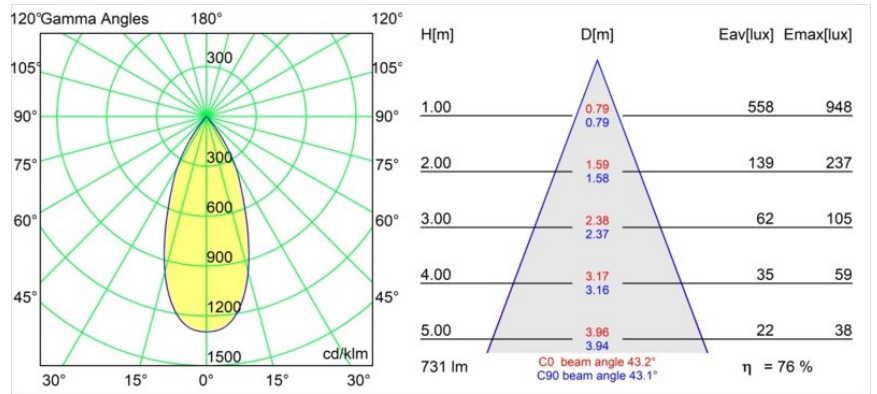

Distribution de Lumière & Schéma de Faisceau