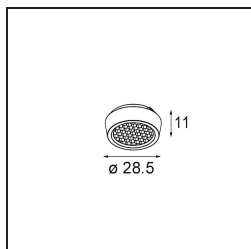

---

Commentaire

- Ceci n'est pas un produit complet. Système Pista Track 48V requis.
  - Pour les installations sans variateur, il est recommandé d'utiliser des luminaires de 1 à 10 V.
-

**TM30 & CRI diagrammes**

**Distribution de Lumière & Schéma de Faisceau**

**Accessoires d'Eclairage optiques**

**14191032** Honeycomb 26 Black Matt

**14192032** Snoot 26 Black Matt

**14193032** Crossblade 26 Black Matt

■ Choisir un accessoire requis