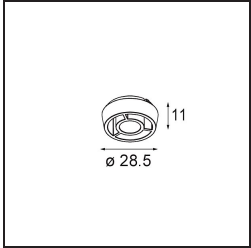

### Specificaties

Materiaal	13621409
Type Lichtbron	LED
LED type	BRIDGELUX V6 HD G8
LED technologie	Led-COB
CRI	Min. 90
Kleurtemperatuur	2700K
Levensduur	L90B10 bij 50.000 Uur
Lamp inbegrepen	Ja
Aantal Lichtbronnen	2
CIE-fluxcode	95 98 100 100 77
Binning (SDCM)	2
Lichtrichting	Omlaag
Optisch	Reflector
Gemeten gradenbundel (°)	26,8
Ingangsspanning	48Vdc
Luminaire power (W)	13,0
Elektriciteitsklasse	III
IP-klasse	20
Gloeidraadtest (°C)	960
Protocol Voor Dimmen	1-10V
Binnen/Buiten	Binnen
Toepassing	Plafond, Wand
Verstelbaarheid	H 365° V -110°/+110°
Afstand tot Verlicht Voorwerp (m)	0,1
Primaire Kleur & Primaire Afwerking	Wit, Structuur
Brutogewicht (g)	660,0
Lumenoutput per lampunit (lm)	565
Efficiëntie (lm/W)	72
UGR	22
Opmerking	<ul style="list-style-type: none"> <li>• Dit is geen compleet product. Pista Track 48V systeem vereist.</li> <li>• Voor installaties zonder dimmer wordt aanbevolen om 1-10 V armaturen te gebruiken.</li> </ul>

**TM30 & CRI Diagrammen**

**Lichtspreiding & Stralingsdiagram**

Diagrammen

**Optische Accessoires**

**14191032** Honeycomb 26 Black Matt

**14192032** Snoot 26 Black Matt

**14193032** Crossblade 26 Black Matt